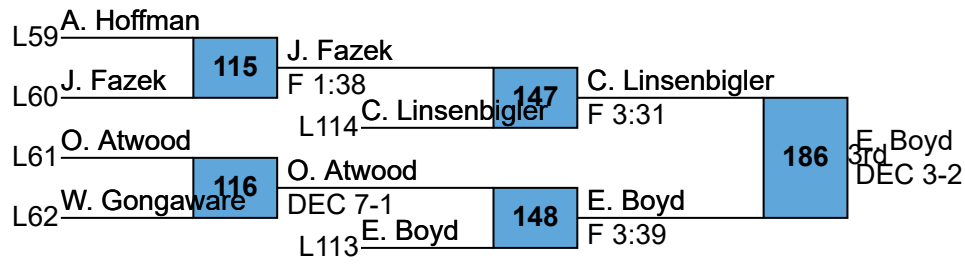

Korbin Bundy 12 Greensburg Salem 23-8-0

PIAA AAA District VII Section I

Brad Nagy 11 Kiski 4-7	55	K. Bundy DEC 4-1	109	K. Bundy DEC 2-1	182
Derek Stutzman 12 Hempfield 10-13-0					
Bryce Biskup 12 Penn Trafford 6-9-0	56	B. Biskup MD 12-2			
Dan Stas 11 Latrobe 16-13-0					
A.J. Detore 10 Norwin 7-9-0	57	D. Stas F 1:57	110	D. Frazier DEC 7-6	185
Safaan Rehim 11 Franklin Regional 7-14-0					
Da'Quan Frazier 12 McKeesport 12-6-0	58	D. Frazier F 5:02			

L55 B. Nagy					
D. Stutzman	111	B. Nagy F 1:25			
L56					
A. Detore		D. Stas L110	145	B. Nagy F 0:24	
L57					
S. Rehim	112	A. Detore DEC 3-2			
L58					
		B. Biskup L109	146	B. Biskup F 3:51	183

L145		D. Stas			
L146	A. Detore	184	D. Stas 5th		

PIAA AAA District VII Section I

1AAA
195