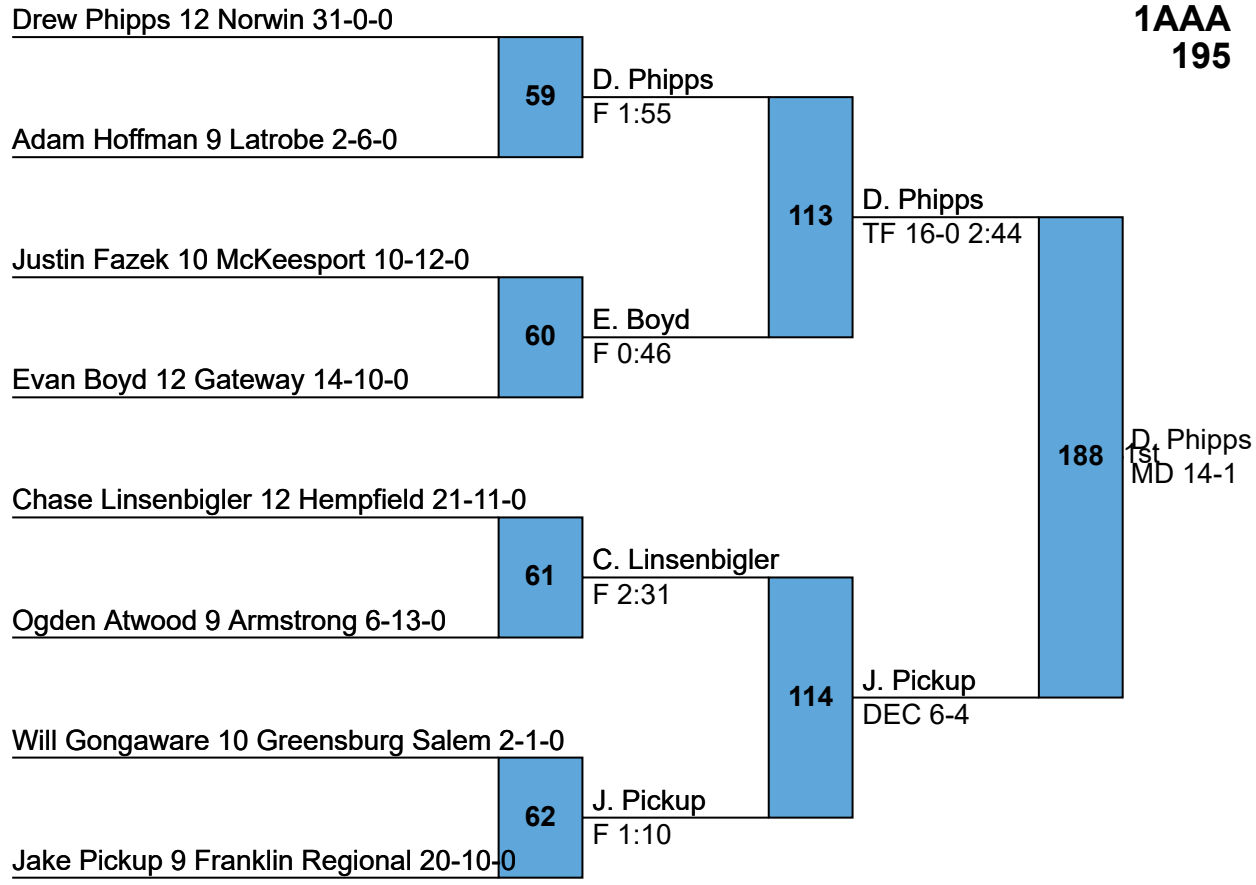

Korbin Bundy 12 Greensburg Salem 23-8-0

PIAA AAA District VII Section I

Brad Nagy 11 Kiski 4-7	55	K. Bundy DEC 4-1	109	K. Bundy DEC 2-1	182
Derek Stutzman 12 Hempfield 10-13-0					
Bryce Biskup 12 Penn Trafford 6-9-0	56	B. Biskup MD 12-2			
Dan Stas 11 Latrobe 16-13-0					
A.J. Detore 10 Norwin 7-9-0	57	D. Stas F 1:57	110	D. Frazier DEC 7-6	185
Safaan Rehim 11 Franklin Regional 7-14-0					
Da'Quan Frazier 12 McKeesport 12-6-0	58	D. Frazier F 5:02			

L55 B. Nagy					
D. Stutzman	111	B. Nagy F 1:25			
L56					
A. Detore		D. Stas L110	145	B. Nagy F 0:24	
L57					
S. Rehim	112	A. Detore DEC 3-2			
L58					
		B. Biskup L109	146	B. Biskup F 3:51	183

L145		D. Stas			
L146	A. Detore	184	D. Stas 5th		

PIAA AAA District VII Section I

1AAA
195