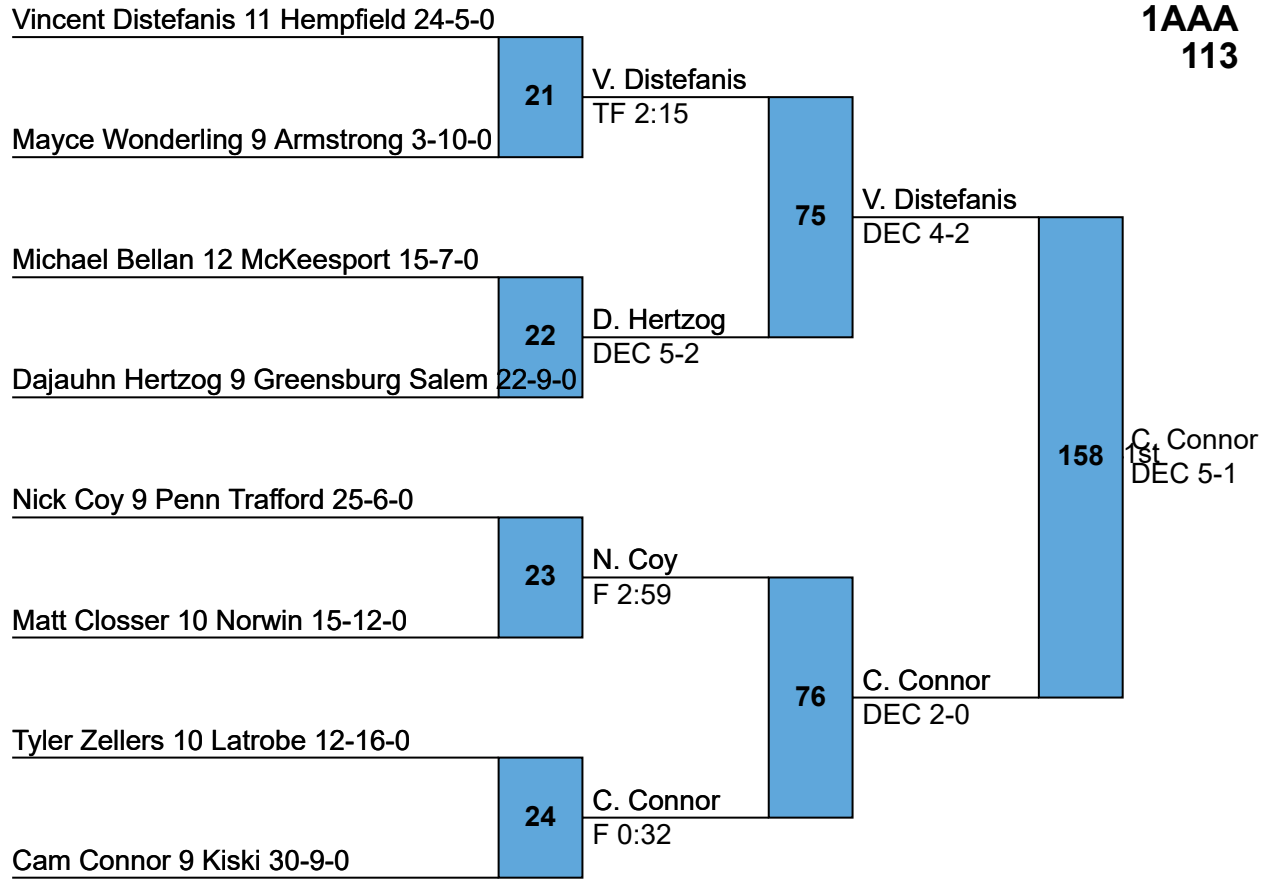

**155**

J. Chishko  
1st  
DEC 2-1 TB2

L17 S. Tomai **73** M. Jobe  
F 3:17

L18 M. Jobe **125** B. Sherback  
TF 18-3 5:00

L19 T. Malia **74** T. Malia  
F 2:44

L20 K. Carpenter **126** T. Williams  
F 0:13

**153**

B. Sherback  
3rd  
DEC 11-4

L125 M. Jobe **154** M. Jobe  
5th  
F 0:26

L126 T. Malia

PIAA AAA District VII Section I

1AAA  
113

PIAA AAA District VII Section I

1AAA