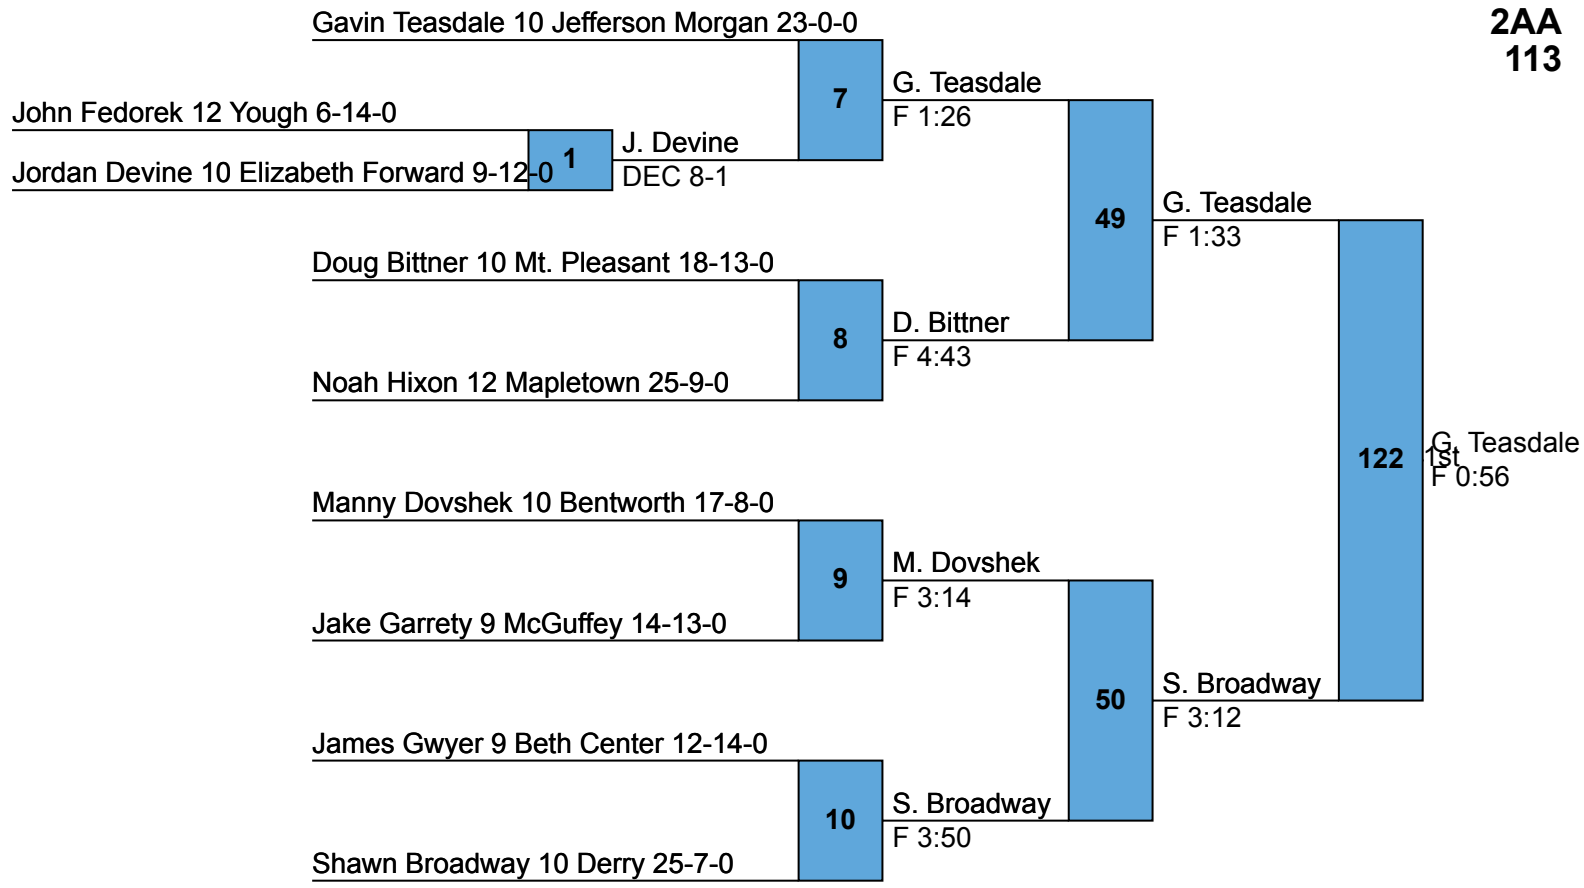

PIAA AA District VII Section II

2AA
106

PIAA AA District VII Section II

2AA
113

PIAA AA District VII Section II

Tyler Griffiths 10 Southmoreland 26-0-0					
Zach Charles 11 Yough 11-8-0	11	T. Griffiths F 0:25			
Dylan Swarrow 11 Beth Center 14-12-0			53	T. Griffiths F 6:00	
Onreey Stewart 9 Derry 20-11-0	12	O. Stewart MD 11-0			
Alex Miscovich 10 Mt. Pleasant 25-7-0					125
Chris Bruce 9 Elizabeth Forward 13-9-0	13	A. Miscovich F 3:35			
Josh Agnew 10 Jefferson Morgan 12-11-0			54	G. Nicolella DEC 5-4	
Gage Nicolella 12 McGuffey 27-4-0	14	G. Nicolella DEC 7-2			