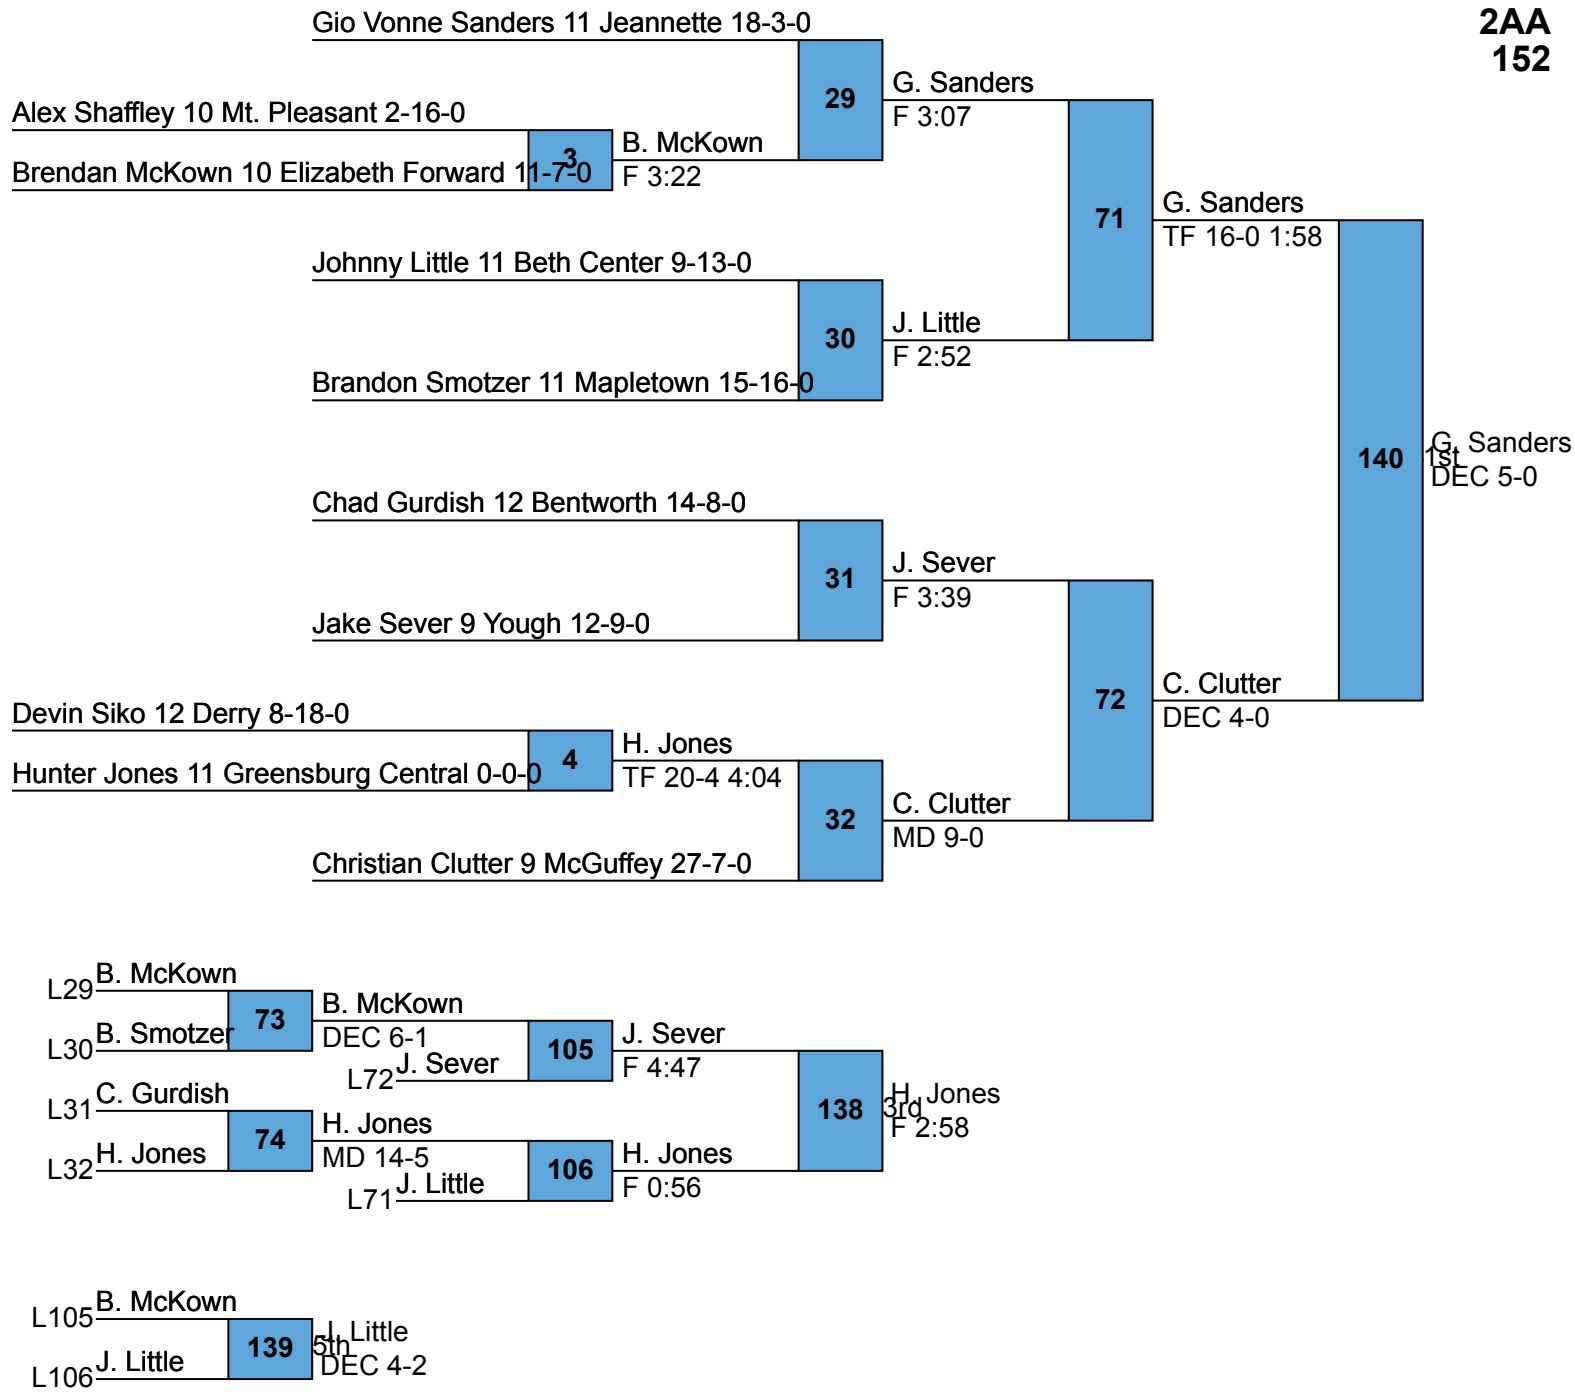

L101 J. Campbell					
L102 Z. Presock	133	J. Campbell			
		F 0:32			

PIAA AA District VII Section II

2AA
145

PIAA AA District VII Section II

2AA
152

Jaden Datz 10 Southmoreland 20-6-0

PIAA AA District VII Section II