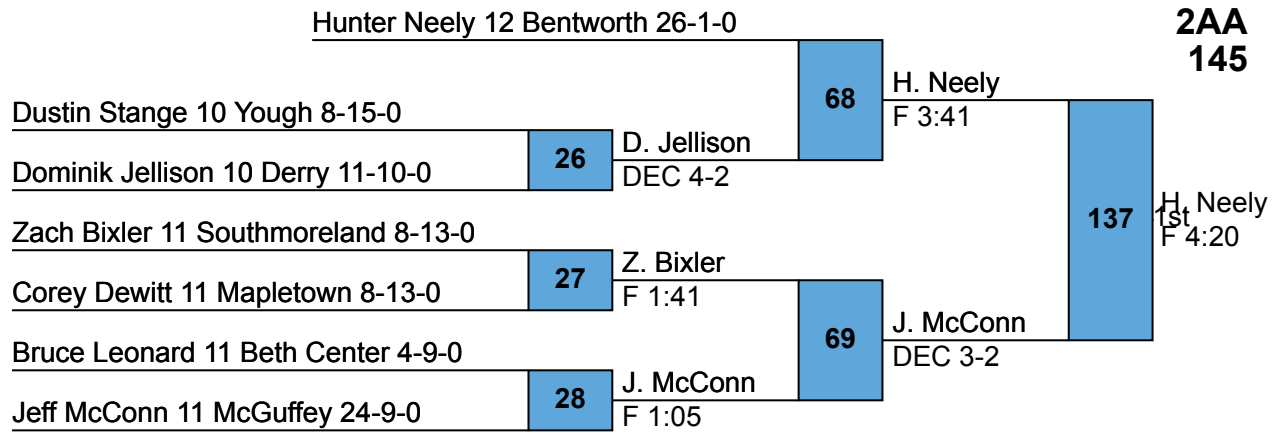

L101 J. Campbell					
L102 Z. Presock	133	J. Campbell			
		F 0:32			

PIAA AA District VII Section II

2AA
145

PIAA AA District VII Section II

2AA
152

Jaden Datz 10 Southmoreland 20-6-0

PIAA AA District VII Section II