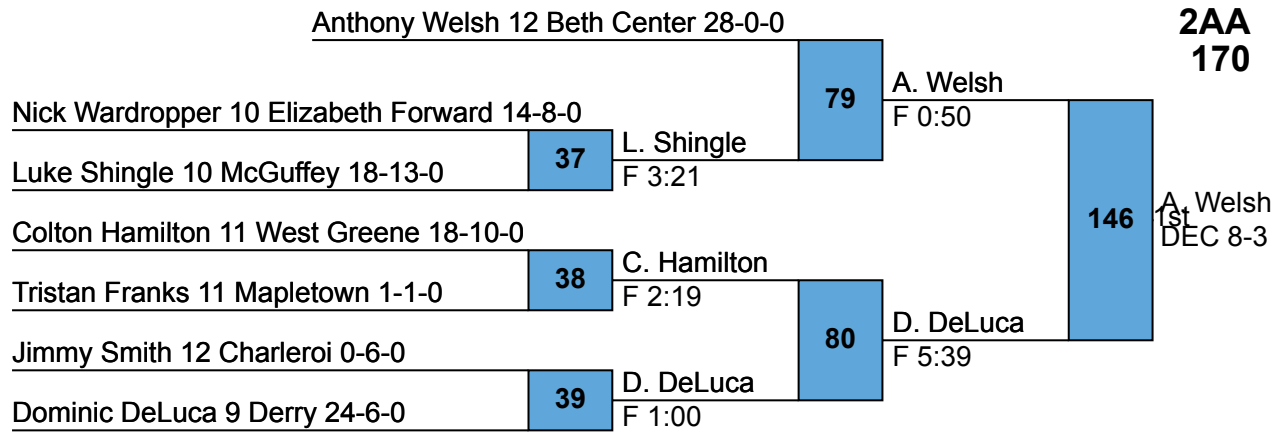

Jaden Datz 10 Southmoreland 20-6-0

PIAA AA District VII Section II

Elyjah O'Neill 9 Jeannette 1-15-0	33	J. Datz F 1:47	75	T. Kniha DEC 5-2	143	T. Kniha 1st DEC 3-2	2AA 160
Colton Nemcheck 9 Derry 8-19-0							
Trevor Kniha 12 Jefferson Morgan 14-7-0	34	T. Kniha F 1:05					
Dillon Richey 12 McGuffey 17-13-0							
Jonathan Vargo 9 Charleroi 6-6-0	35	D. Richey F 3:56	76	D. Fundy F 1:37			
Adrian Bungard 10 Elizabeth Forward 4-13-0							
Dominic Fundy 9 Beth Center 26-6-0	36	D. Fundy F 1:48					

L33 E. O'Neill							
L34 C. Nemcheck	77	C. Nemcheck F 0:42	107	D. Richey MD 8-0	141	J. Datz 3rd DEC 6-1	
L35 J. Vargo							
L36 A. Bungard	78	J. Vargo F 1:57	108	J. Datz L75 DEC 6-1			

L107 C. Nemcheck							
L108 J. Vargo	142	J. Vargo 5th DEC 8-2					

PIAA AA District VII Section II

2AA
170