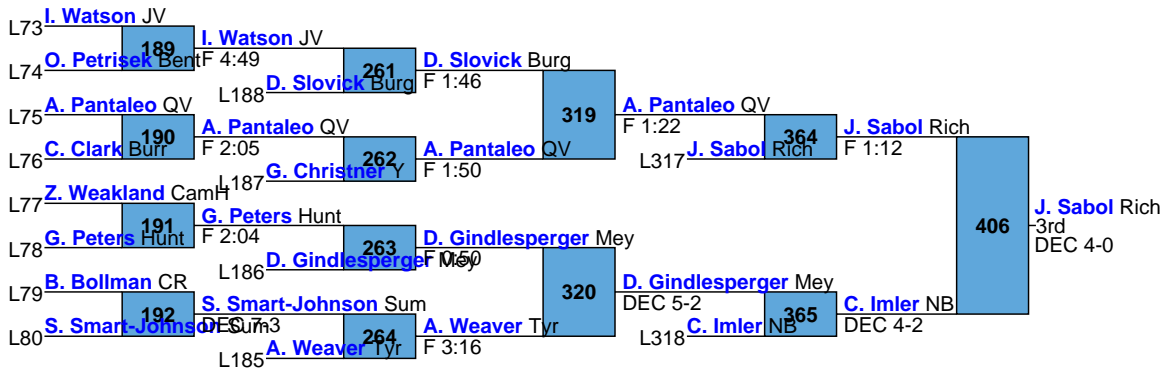

L312 D. Koleno BEA 360 D. Koleno BEA F 2:31

2020 PIAA SW AA Region

2020

160

2020 PIAA SW AA Region

2020

182

2020 PIAA SW AA Region

2020

220

2020 PIAA SW AA Region

2020

285