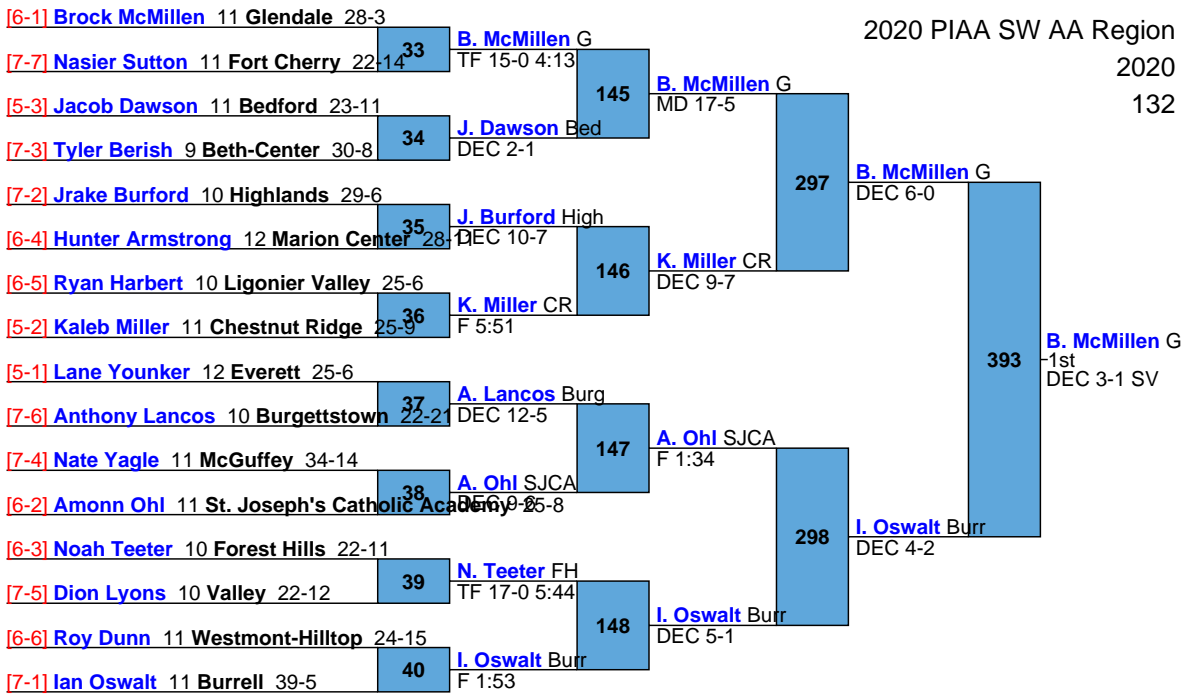

2020 PIAA SW AA Region

2020

113

2020 PIAA SW AA Region

2020

126

[5-1] Kaden Cassidy 12 Bedford 28-0

[6-6] Dustin Flinn 9 Forest Hills 22-13