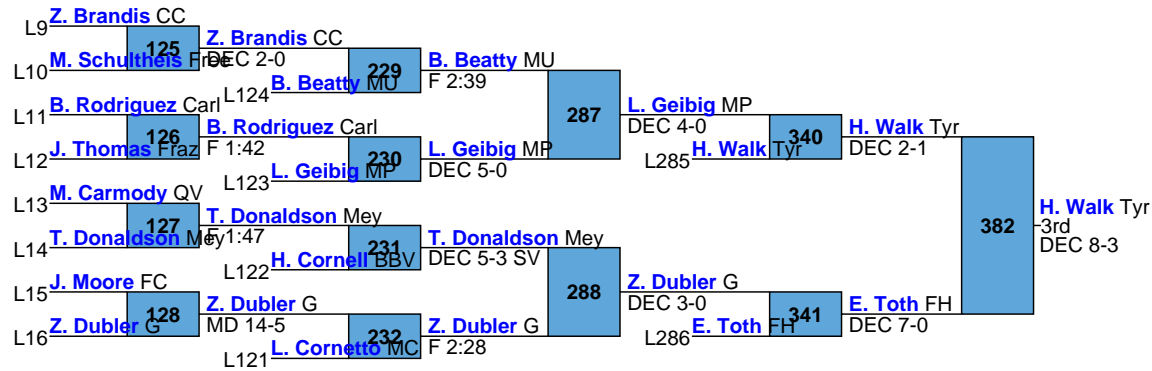

2020 PIAA SW AA Region

2020

113

2020 PIAA SW AA Region

2020

126

[5-1] Kaden Cassidy 12 Bedford 28-0

[6-6] Dustin Flinn 9 Forest Hills 22-13