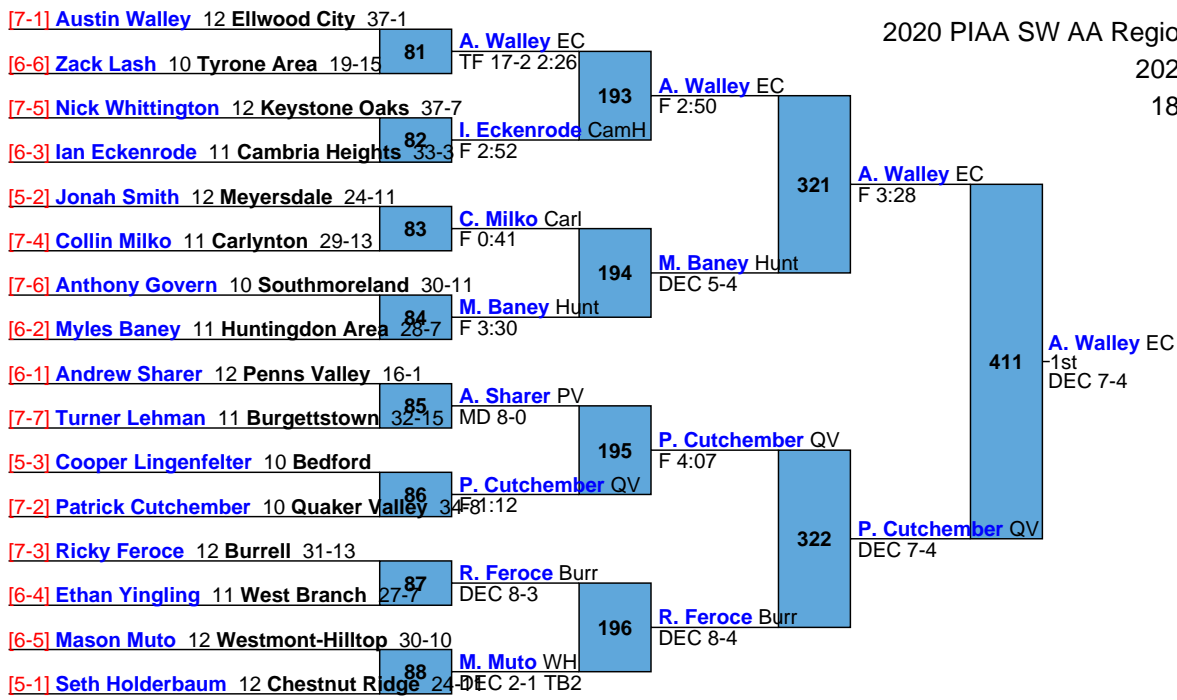

L312 D. Koleno BEA 360 D. Koleno BEA F 2:31

2020 PIAA SW AA Region

2020

160

2020 PIAA SW AA Region

2020

182

2020 PIAA SW AA Region

2020

220

2020 PIAA SW AA Region

2020

285