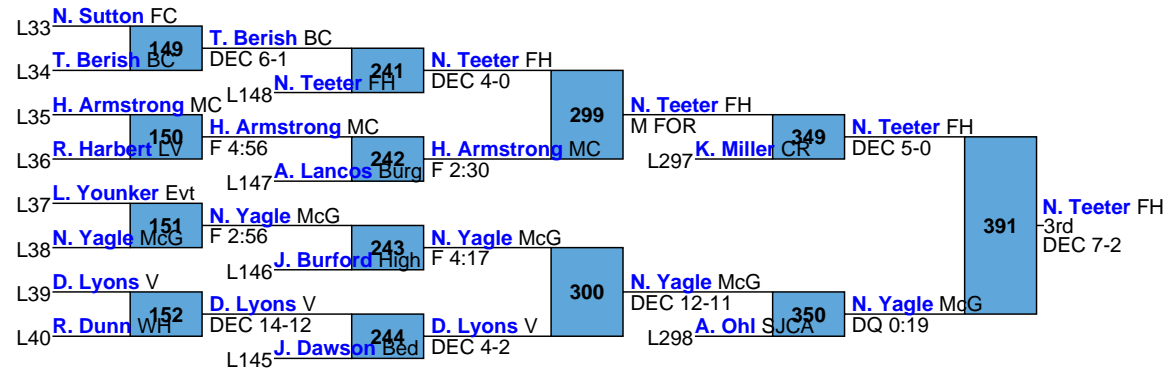

2020 PIAA SW AA Region

2020

113

2020 PIAA SW AA Region

2020

126

[5-1] Kaden Cassidy 12 Bedford 28-0

[6-6] Dustin Flinn 9 Forest Hills 22-13