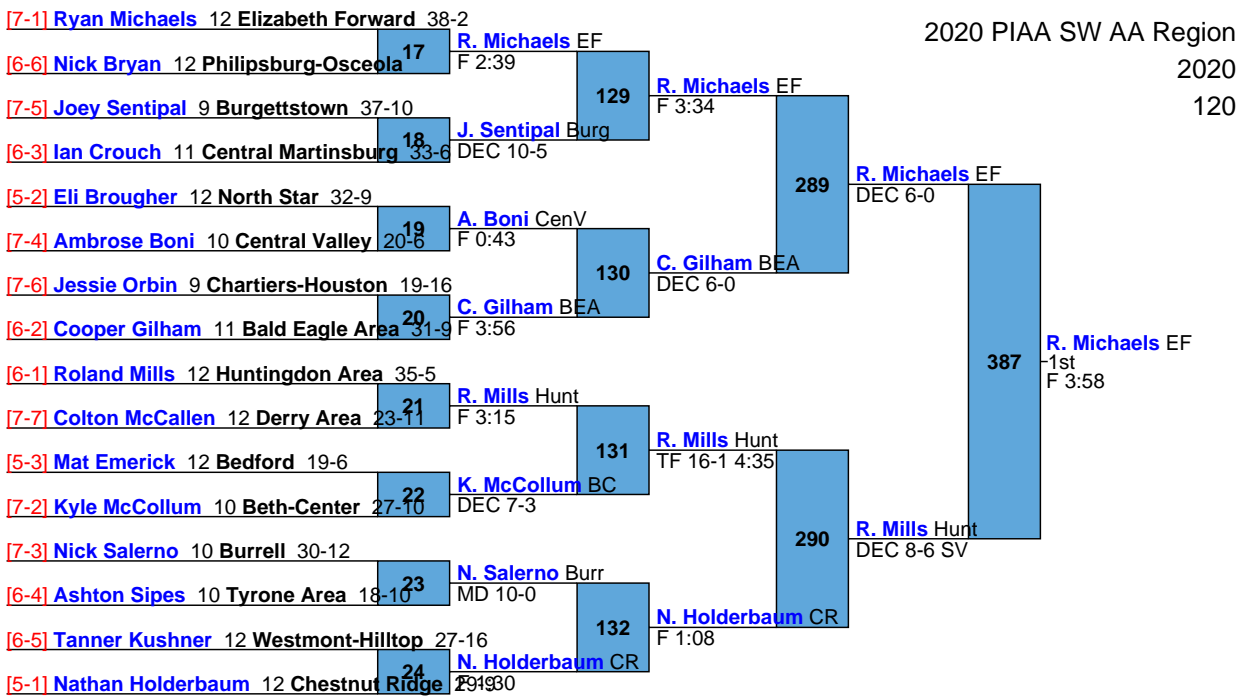

2020 PIAA SW AA Region

2020

113

2020 PIAA SW AA Region

2020

126

[5-1] Kaden Cassidy 12 Bedford 28-0

[6-6] Dustin Flinn 9 Forest Hills 22-13