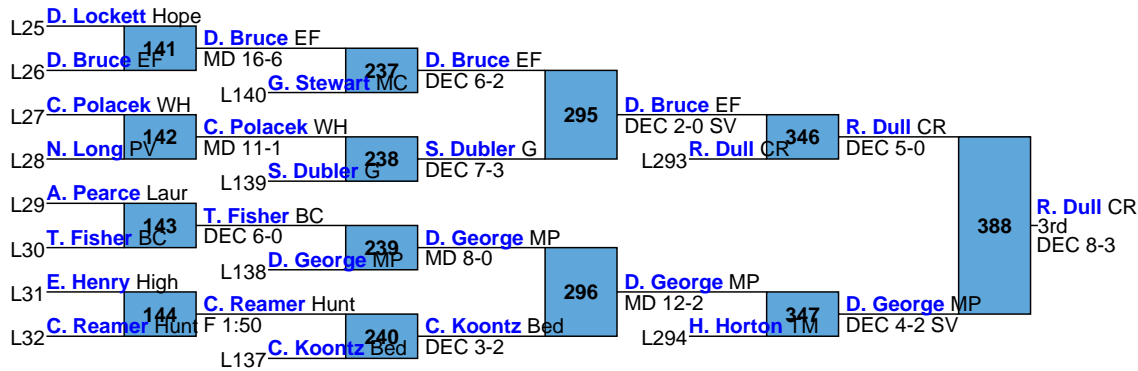

2020 PIAA SW AA Region

2020

113

2020 PIAA SW AA Region

2020

126

[5-1] Kaden Cassidy 12 Bedford 28-0

[6-6] Dustin Flinn 9 Forest Hills 22-13