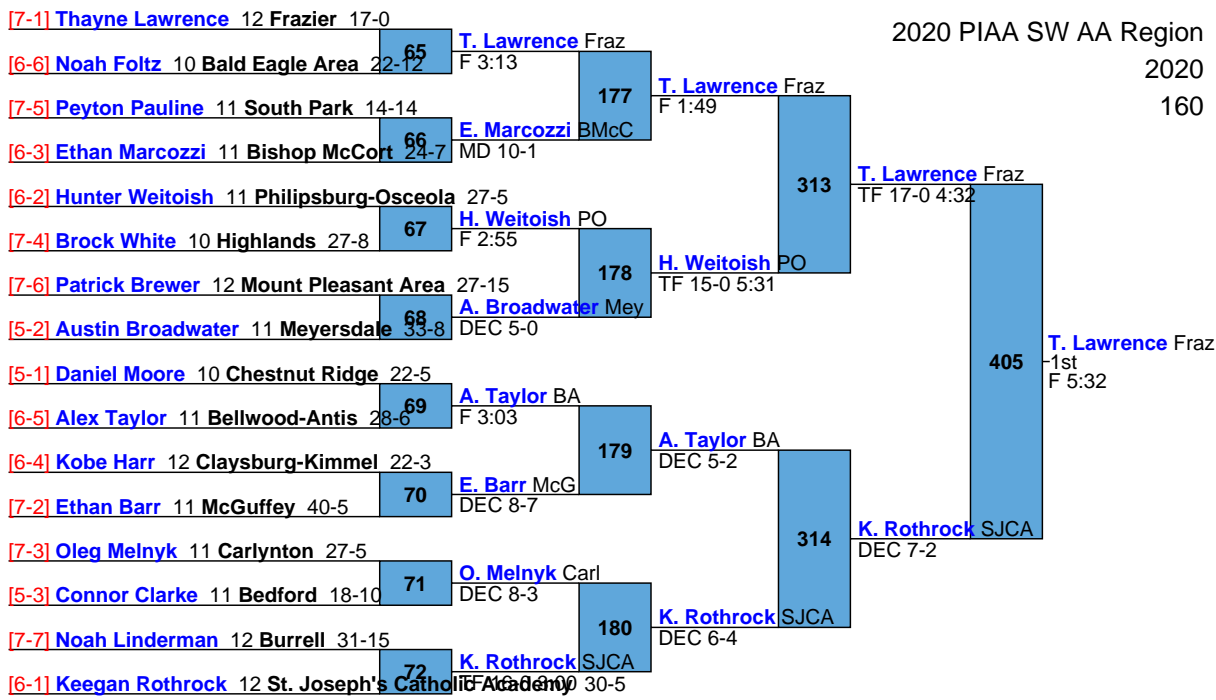

L312 D. Koleno BEA 360 D. Koleno BEA F 2:31

2020 PIAA SW AA Region

2020

160

2020 PIAA SW AA Region

2020

182

2020 PIAA SW AA Region

2020

220

2020 PIAA SW AA Region

2020

285