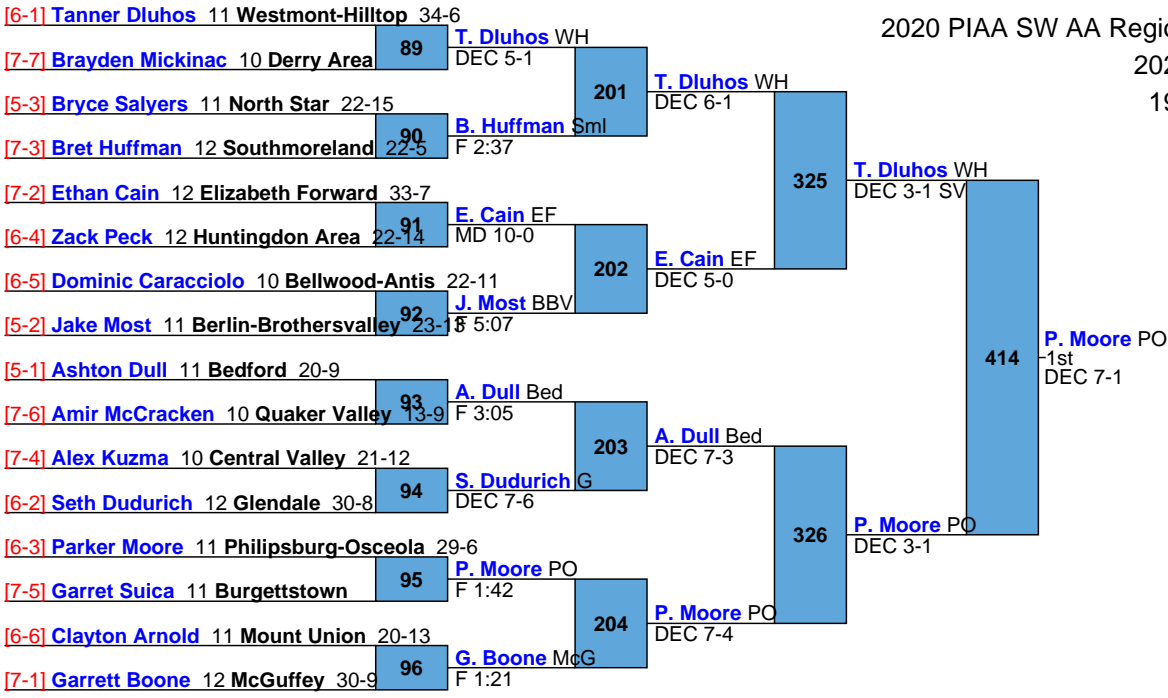

L312 D. Koleno BEA 360 D. Koleno BEA F 2:31

2020 PIAA SW AA Region

2020

160

2020 PIAA SW AA Region

2020

182

2020 PIAA SW AA Region

2020

220

2020 PIAA SW AA Region

2020

285