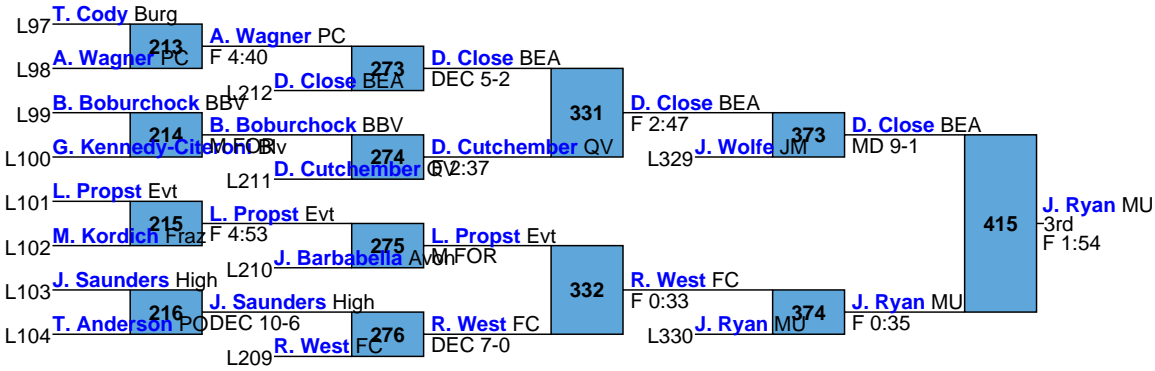

2020 PIAA SW AA Region

2020

220