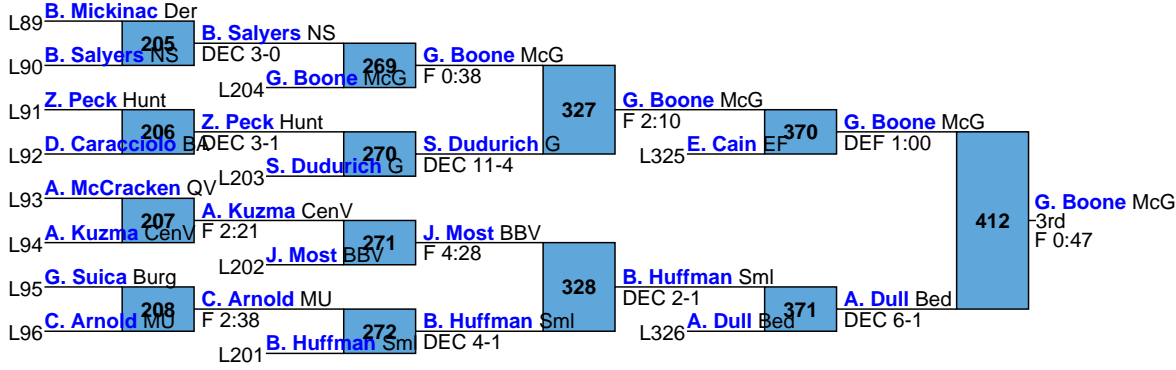

L312 D. Koleno BEA 360 D. Koleno BEA F 2:31

2020 PIAA SW AA Region

2020

160

2020 PIAA SW AA Region

2020

182

2020 PIAA SW AA Region

2020

220

2020 PIAA SW AA Region

2020

285