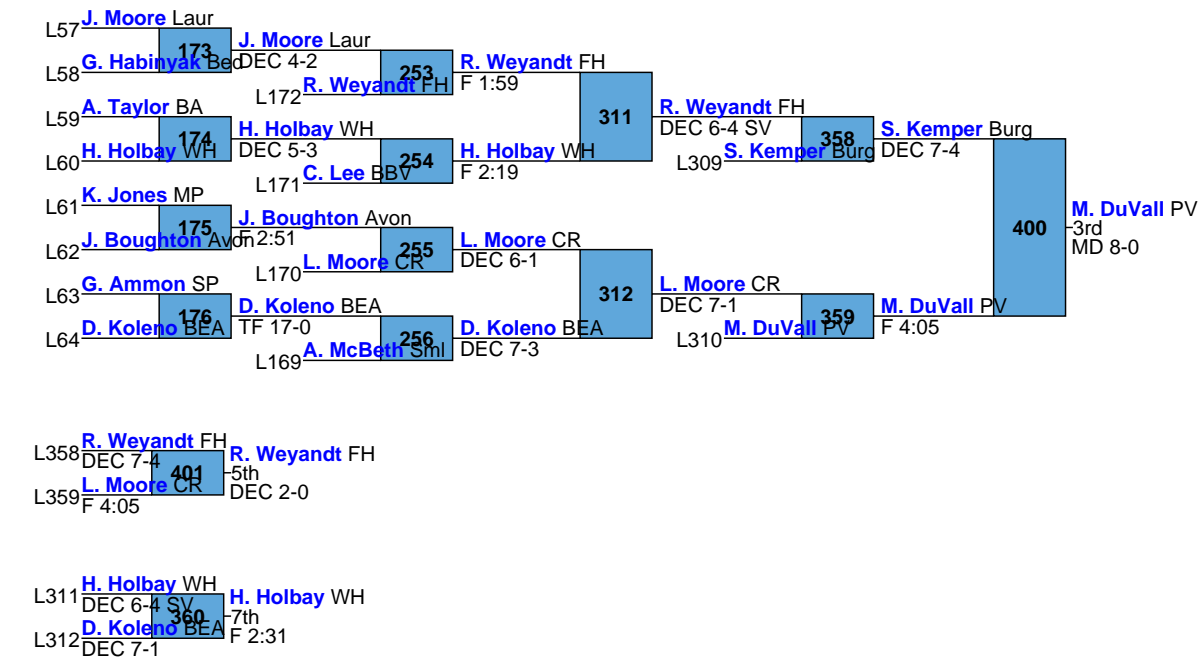

[5-3] Gavin Habinyak 12 Bedford 14-17 169 C. Dowling SJCA F 1:03

[7-3] Austin McBeth 12 Southmoreland 22-9 58 A. McBeth Smi MD 15-3

[7-2] Shane Kemper 11 Burgettstown 32-8 170 S. Kemper Burg MD 17-3

[6-4] Aiden Taylor 11 Bellwood-Antis 29-7 59 S. Kemper Burg MD 17-3

[6-5] Hudson Holbay 11 Westmont-Hilltop 31-6 170 L. Moore CR DEC 3-0

[5-2] Luke Moore 10 Chestnut Ridge 28-13 60 L. Moore CR DEC 6-3

[5-1] Clayton Lee 12 Berlin-Brothersvalley 29-10 61 C. Lee BBV

[7-6] Kyle Jones 12 Mount Pleasant Area 17-9 171 M. DuVall PV F 0:54

[7-4] Joe Boughton 10 Avonworth 25-10 62 M. DuVall PV F 4:39

[6-2] Malachi DuVall 11 Penns Valley 30-4 63 R. Weyandt FH F 2:47

[6-3] Ryan Weyandt 11 Forest Hills 29-7 63 R. Weyandt FH F 2:47

[7-5] Garrett Ammon 12 South Park 19-15 172 A. Corrado Burr DEC 10-7

[6-6] Drew Koleno 12 Bald Eagle Area 16-12 64 A. Corrado Burr F 3:39

[7-1] A.J. Corrado 11 Burrell 39-6 64 A. Corrado Burr F 3:39

L57 J. Moore Laur 173 J. Moore Laur DEC 4-2

L58 G. Habinyak Bed 253 R. Weyandt FH F 1:59

L59 A. Taylor BA 174 H. Holbay WH DEC 5-3

L60 H. Holbay WH 254 H. Holbay WH F 2:19

L61 K. Jones MP 175 J. Boughton Avon DEC 2-51

L62 J. Boughton Avon 255 L. Moore CR DEC 6-1

L63 G. Ammon SP 176 D. Koleno BEA TF 17-0

L64 D. Koleno BEA 256 D. Koleno BEA DEC 7-3

L358 R. Weyandt FH 401 R. Weyandt FH 5th DEC 2-0

L359 L. Moore CR 401 L. Moore CR F 4:05

L311 H. Holbay WH 360 H. Holbay WH 7th DEC 7-1

L312 D. Koleno BEA 360 D. Koleno BEA F 2:31