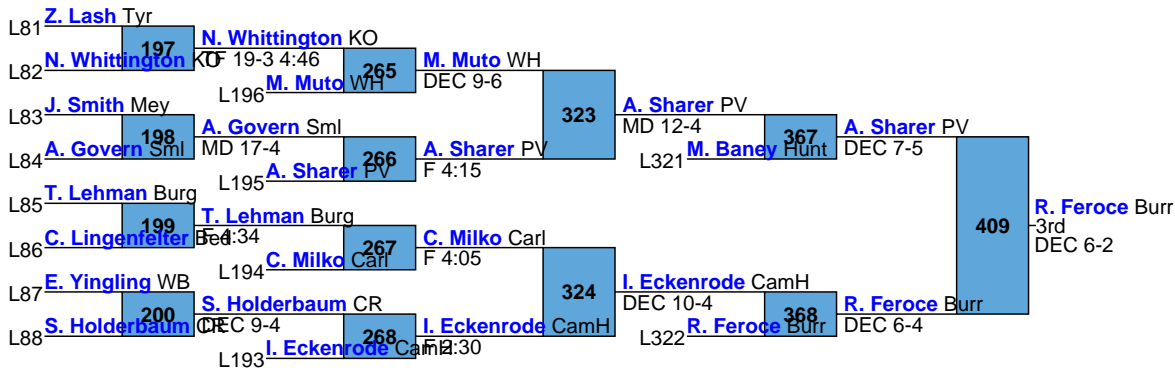

L312 D. Koleno BEA 360 D. Koleno BEA F 2:31

2020 PIAA SW AA Region

2020

160

2020 PIAA SW AA Region

2020

182

2020 PIAA SW AA Region

2020

220

2020 PIAA SW AA Region

2020

285