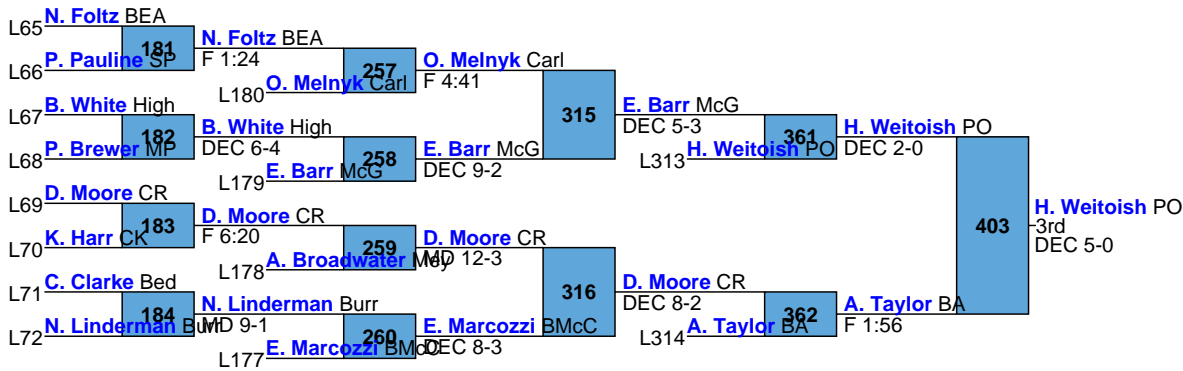

L312 D. Koleno BEA 360 D. Koleno BEA F 2:31

2020 PIAA SW AA Region

2020

160

2020 PIAA SW AA Region

2020

182

2020 PIAA SW AA Region