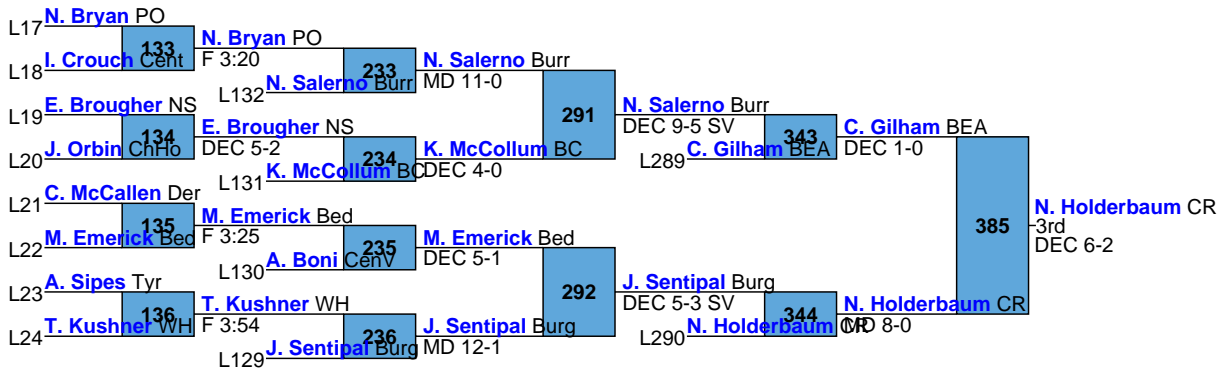

2020 PIAA SW AA Region

2020

113

2020 PIAA SW AA Region

2020

126

[5-1] Kaden Cassidy 12 Bedford 28-0

[6-6] Dustin Flinn 9 Forest Hills 22-13