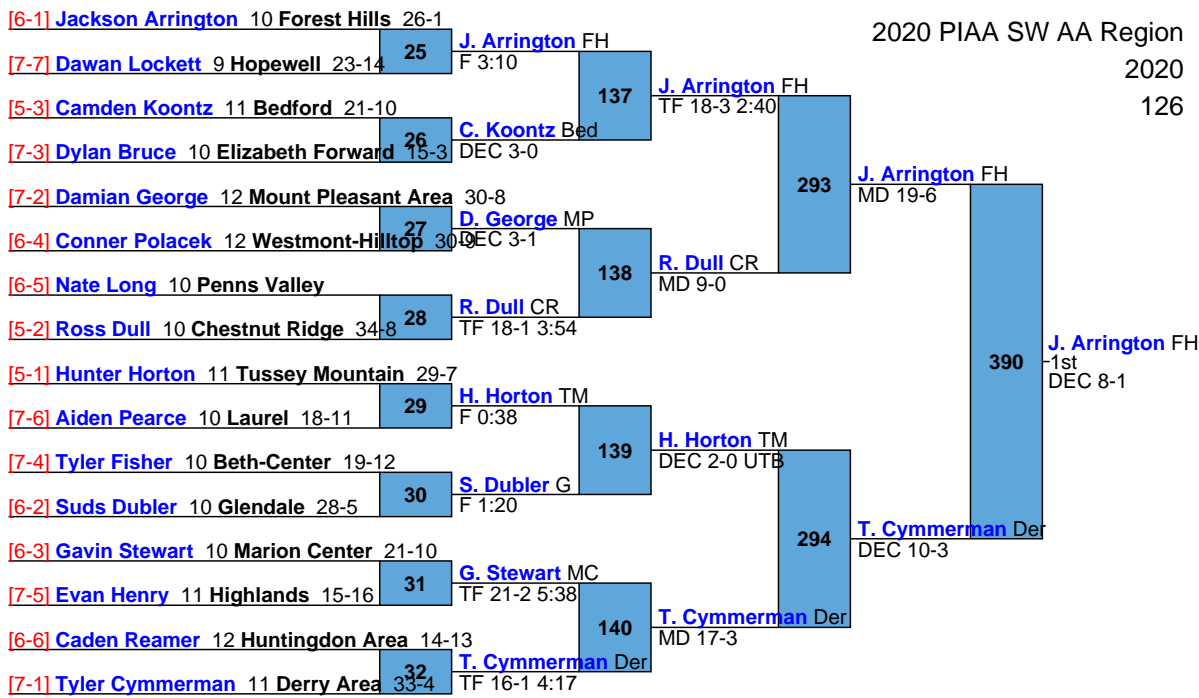

2020 PIAA SW AA Region

2020

113

2020 PIAA SW AA Region

2020

126

[5-1] Kaden Cassidy 12 Bedford 28-0

[6-6] Dustin Flinn 9 Forest Hills 22-13