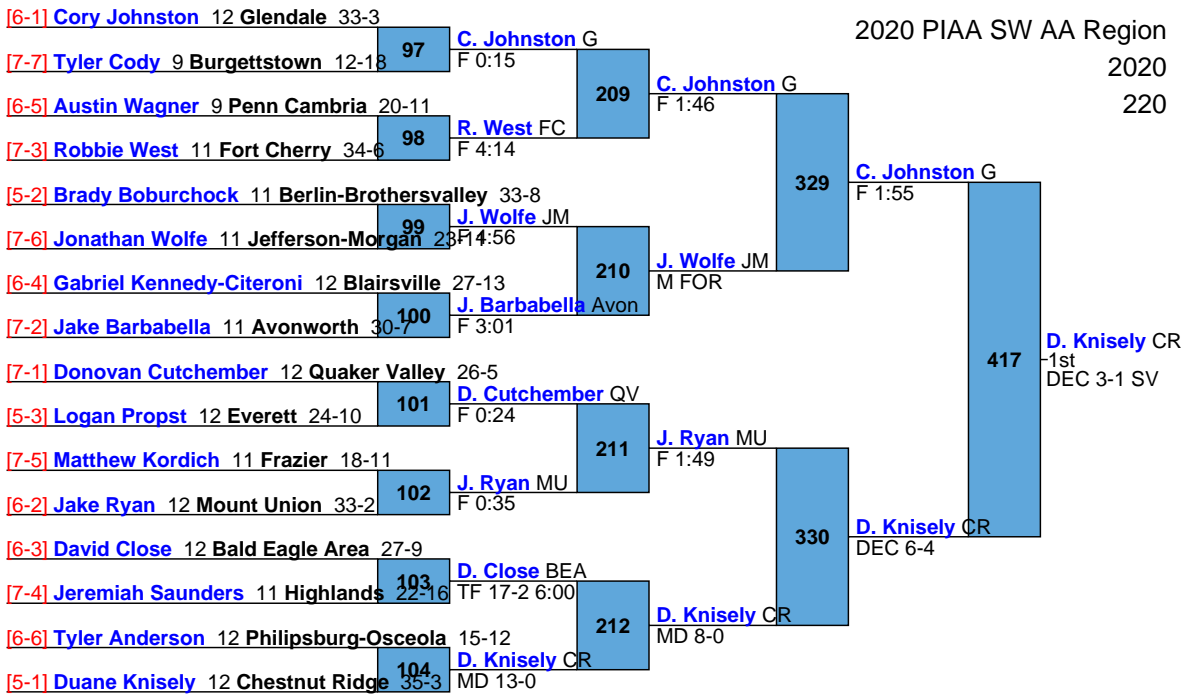

2020 PIAA SW AA Region

2020

220