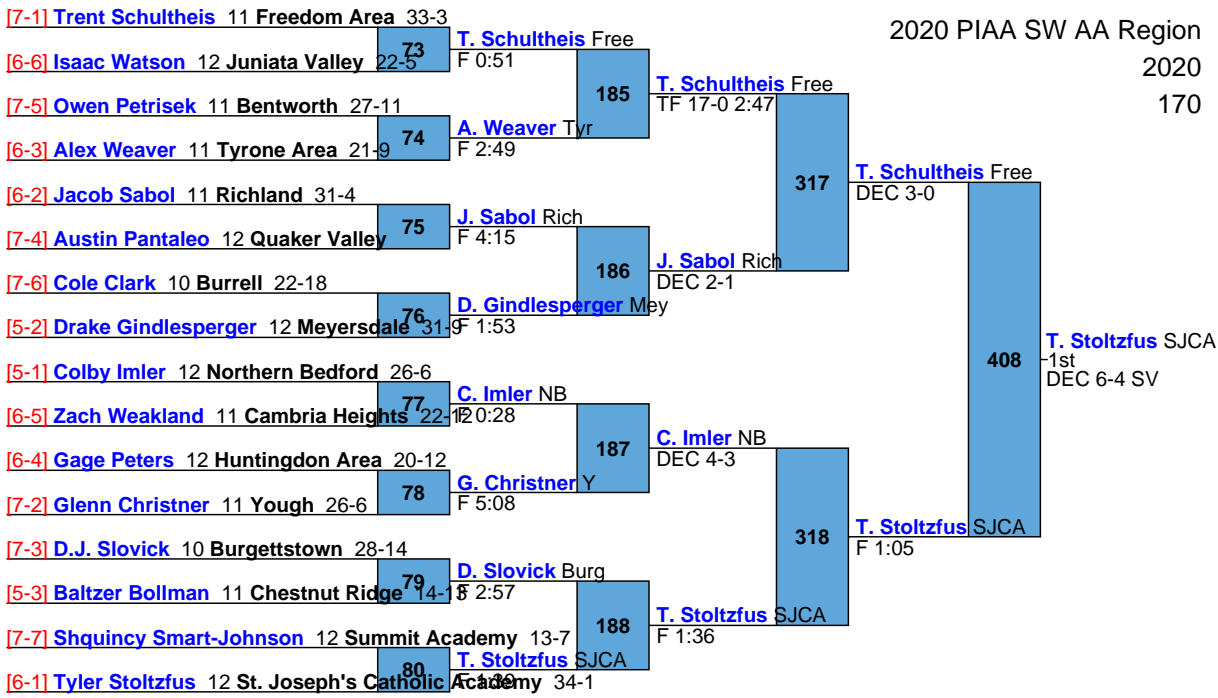

L312 D. Koleno BEA 360 D. Koleno BEA F 2:31

2020 PIAA SW AA Region

2020

160

2020 PIAA SW AA Region

2020

182

2020 PIAA SW AA Region

2020

220

2020 PIAA SW AA Region

2020

285