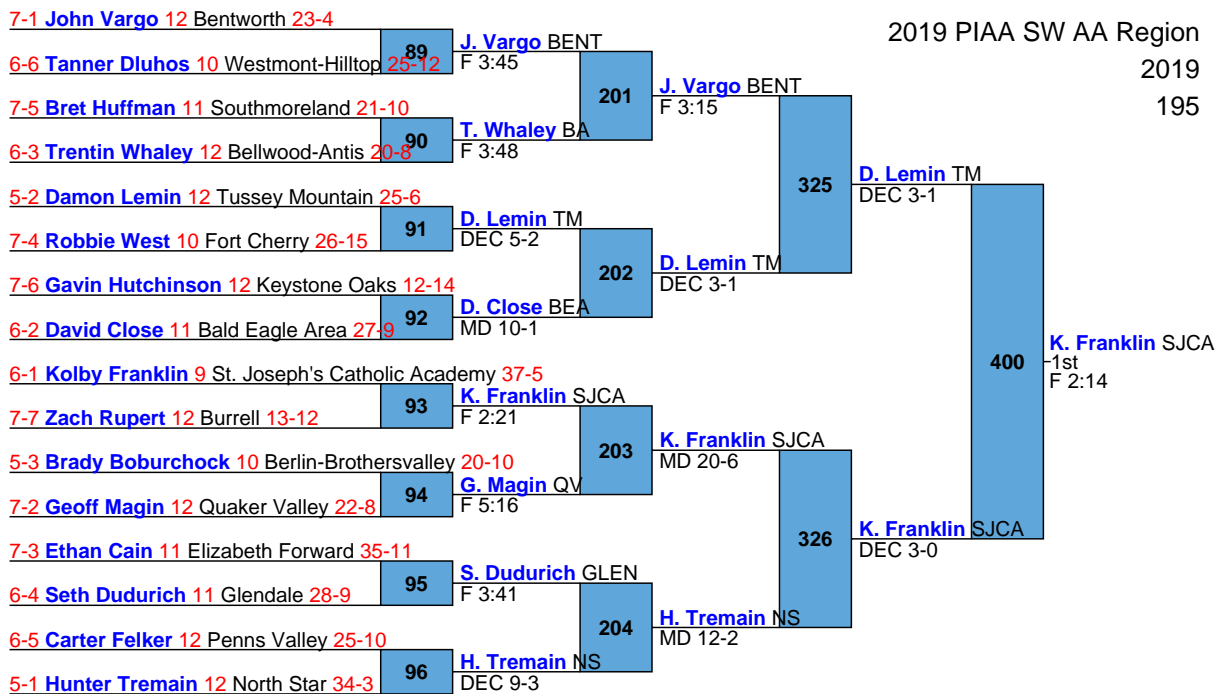

2019 PIAA SW AA Region

2019

195