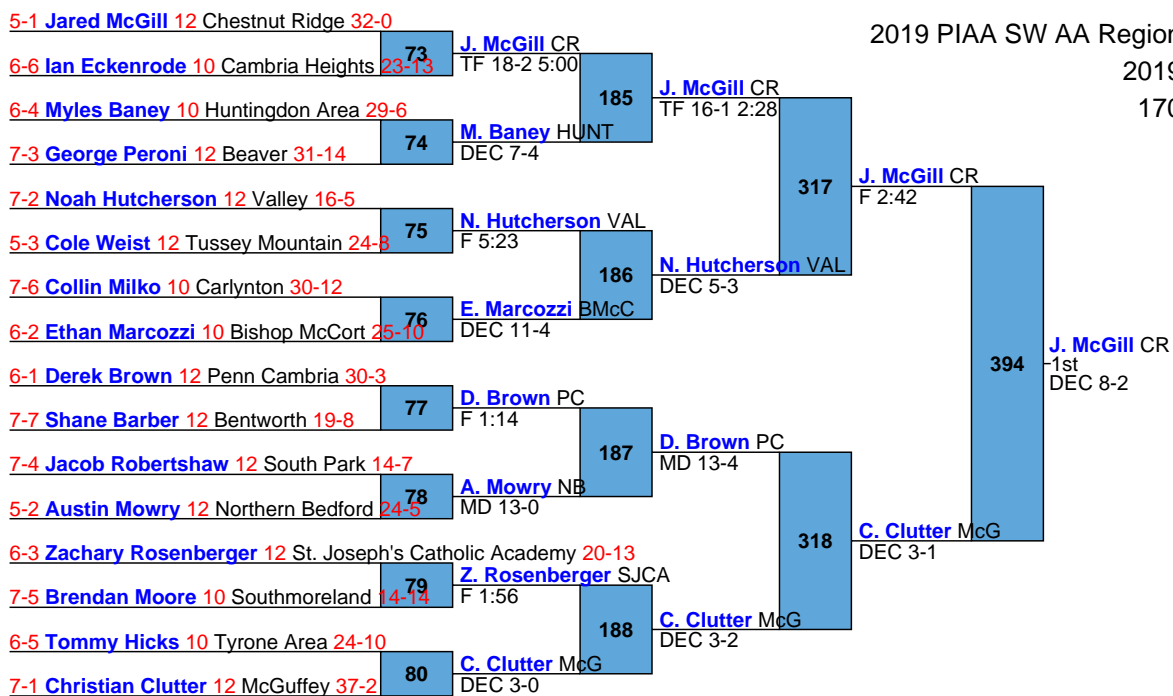

2019 PIAA SW AA Region

2019

170