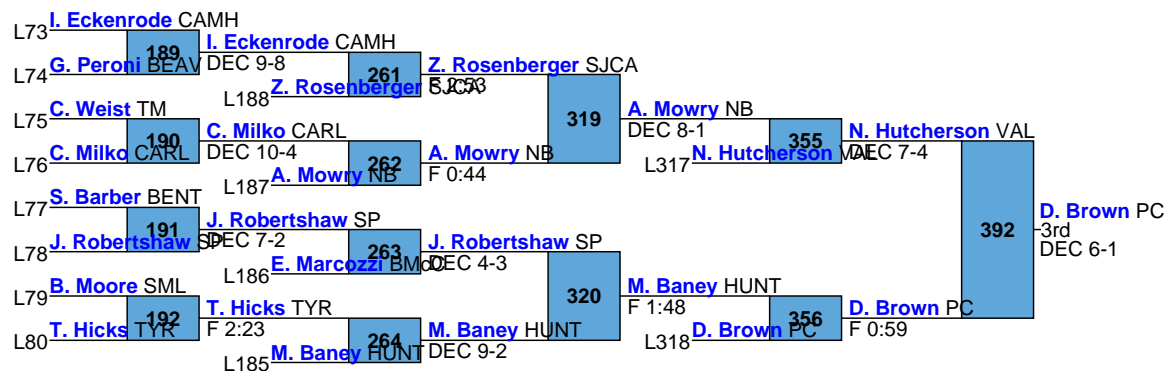

2019 PIAA SW AA Region

2019

170