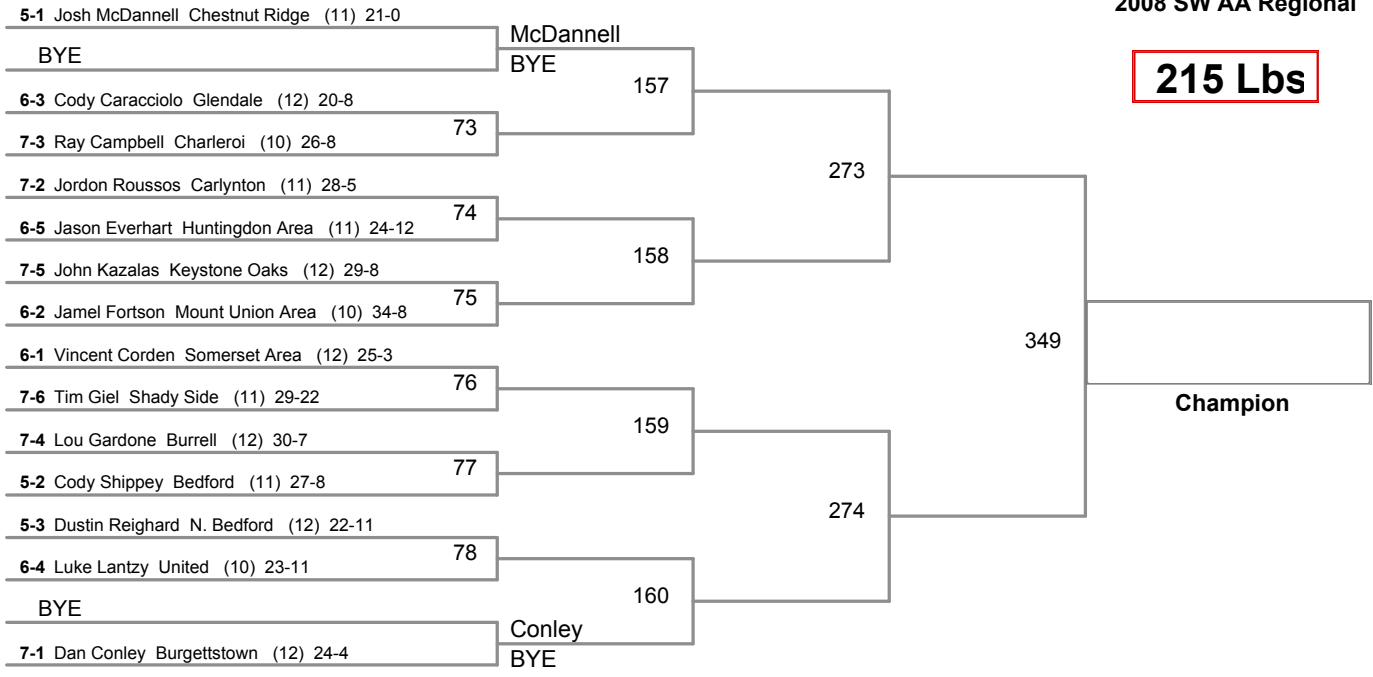

2008 SW AA Regional

**103 Lbs**

**112 Lbs**

**119 Lbs**

**125 Lbs**

**130 Lbs**

**140 Lbs**

**145 Lbs**

5th Place

3rd Place

2008 SW AA Regional

**152 Lbs**

**160 Lbs**

2008 SW AA Regional

**171 Lbs**

2008 SW AA Regional

**189 Lbs**

**215 Lbs**

**285 Lbs**