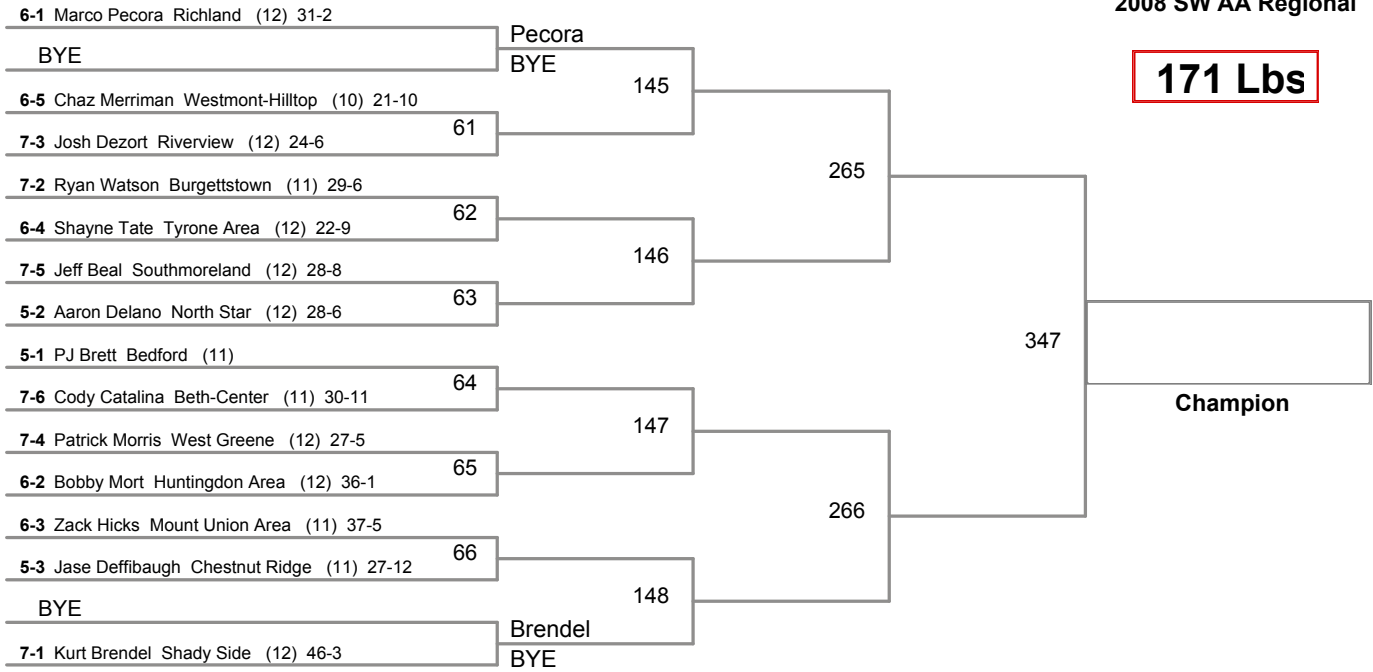

2008 SW AA Regional

**103 Lbs**

**112 Lbs**

**119 Lbs**

**125 Lbs**

**130 Lbs**

**140 Lbs**

**145 Lbs**

5th Place

3rd Place

2008 SW AA Regional

**152 Lbs**

**160 Lbs**

2008 SW AA Regional

**171 Lbs**

2008 SW AA Regional

**189 Lbs**

**215 Lbs**

**285 Lbs**