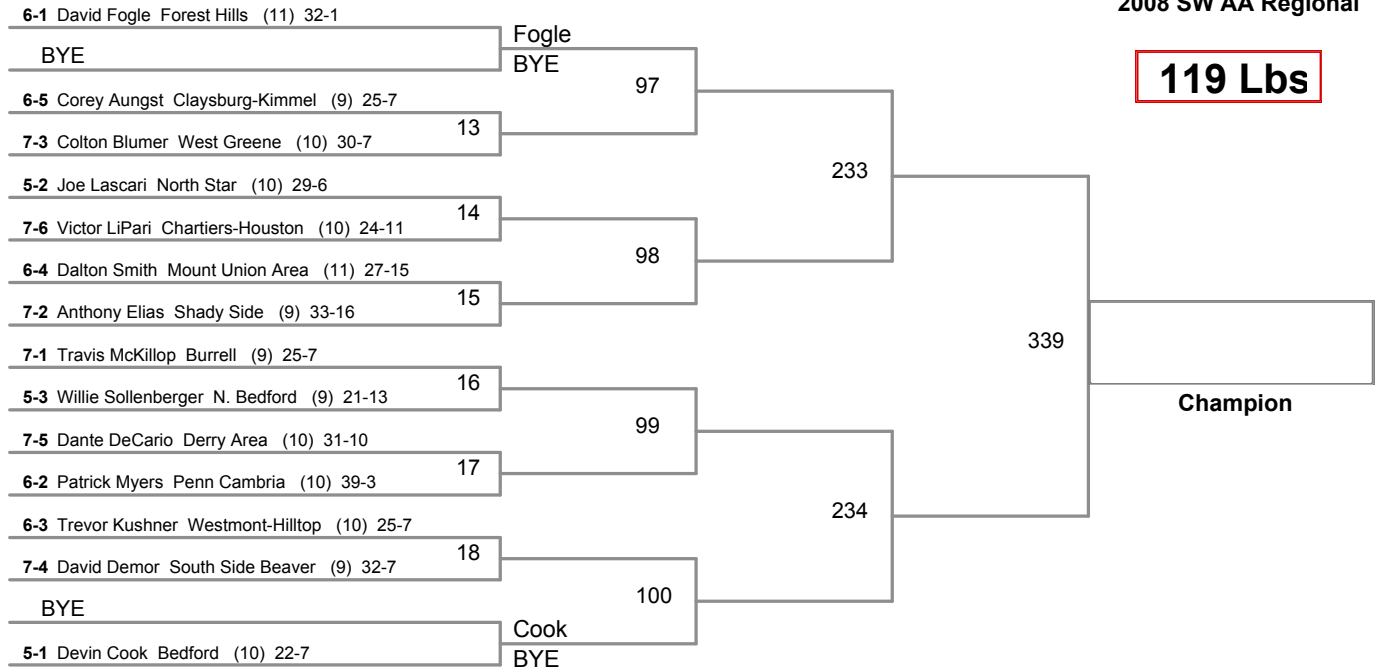

2008 SW AA Regional

**103 Lbs**

**112 Lbs**

**119 Lbs**

**125 Lbs**

**130 Lbs**

**140 Lbs**

**145 Lbs**

5th Place

3rd Place

2008 SW AA Regional

**152 Lbs**

**160 Lbs**

2008 SW AA Regional

**171 Lbs**

2008 SW AA Regional

**189 Lbs**

**215 Lbs**

**285 Lbs**