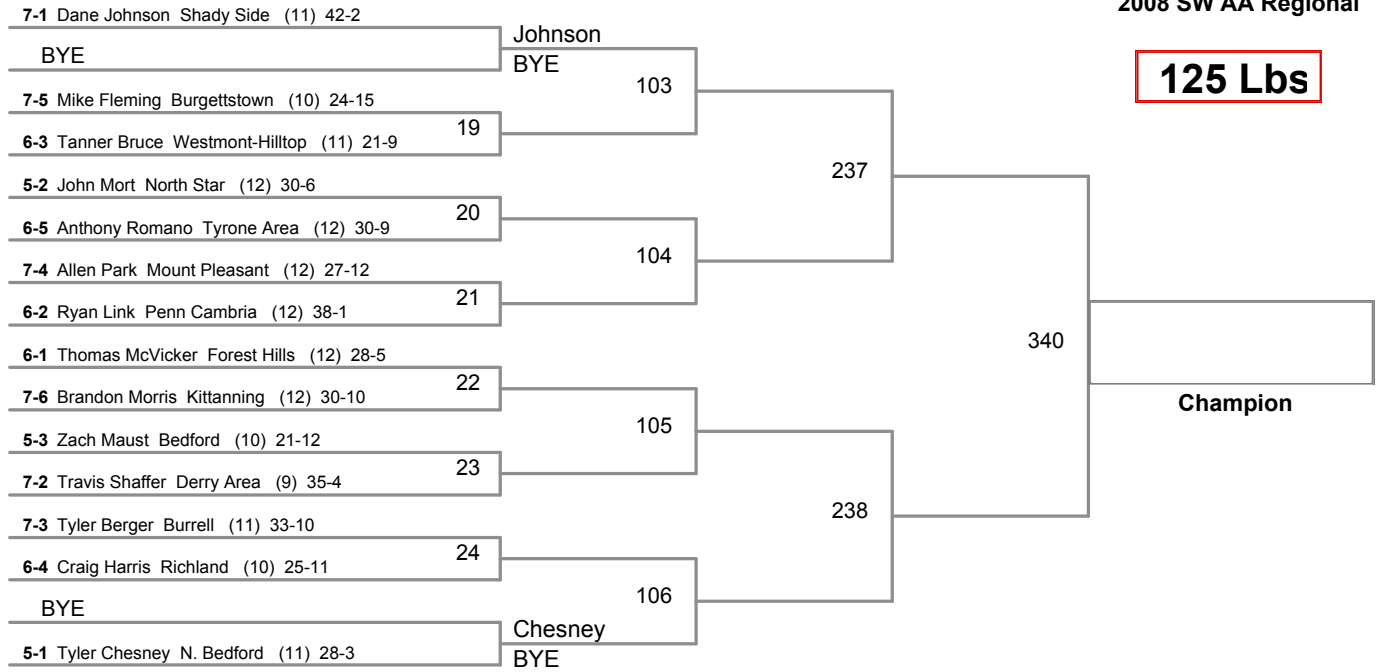

2008 SW AA Regional

**103 Lbs**

**112 Lbs**

**119 Lbs**

**125 Lbs**

**130 Lbs**

**140 Lbs**

**145 Lbs**

5th Place

3rd Place

2008 SW AA Regional

**152 Lbs**

**160 Lbs**

2008 SW AA Regional

**171 Lbs**

2008 SW AA Regional

**189 Lbs**

**215 Lbs**

**285 Lbs**