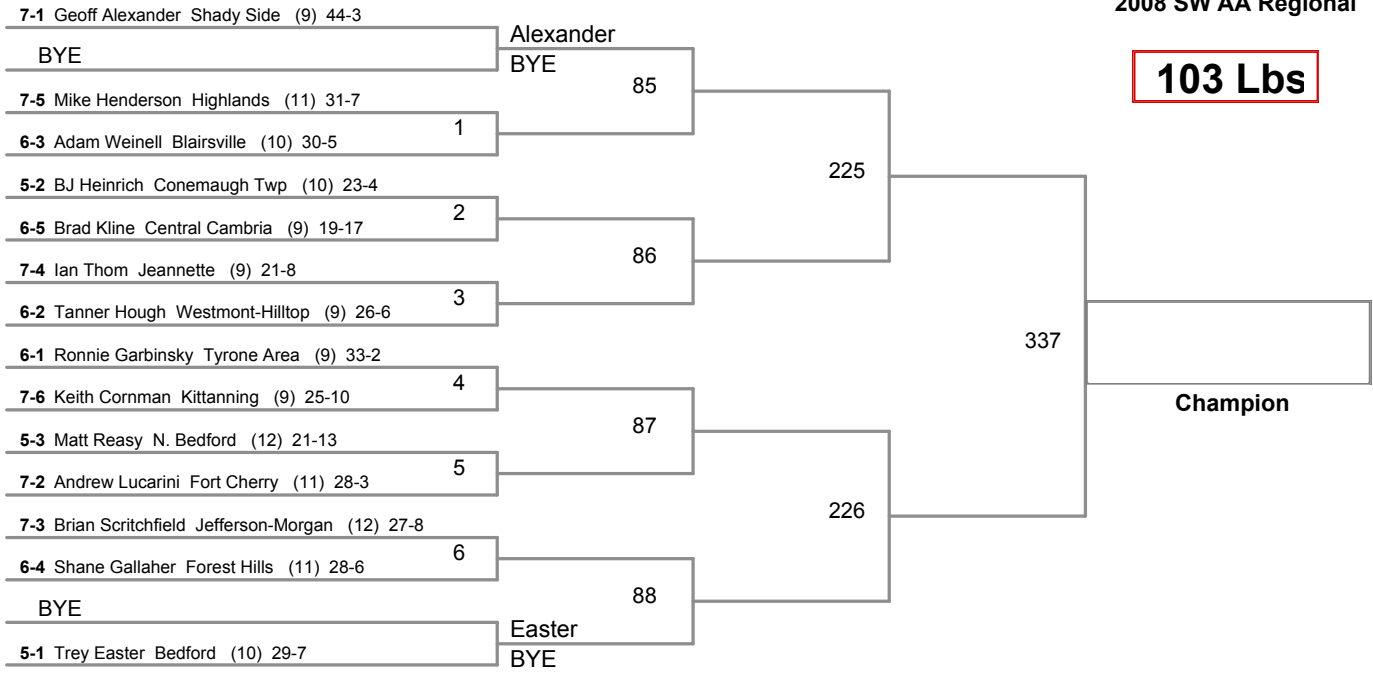

2008 SW AA Regional

**103 Lbs**

**112 Lbs**

**119 Lbs**

**125 Lbs**

**130 Lbs**

**140 Lbs**

**145 Lbs**

5th Place

3rd Place

2008 SW AA Regional

**152 Lbs**

**160 Lbs**

2008 SW AA Regional

**171 Lbs**

2008 SW AA Regional

**189 Lbs**

**215 Lbs**

**285 Lbs**