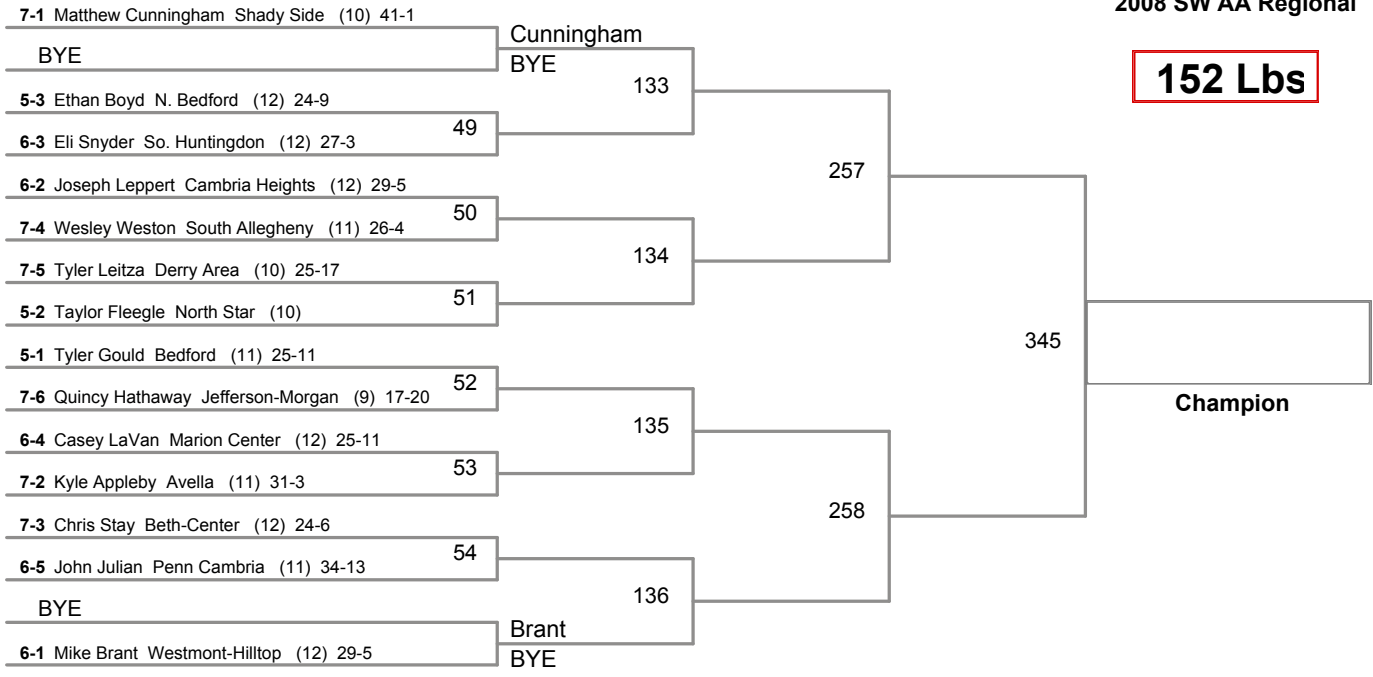

2008 SW AA Regional

**103 Lbs**

**112 Lbs**

**119 Lbs**

**125 Lbs**

**130 Lbs**

**140 Lbs**

**145 Lbs**

5th Place

3rd Place

2008 SW AA Regional

**152 Lbs**

**160 Lbs**

2008 SW AA Regional

**171 Lbs**

2008 SW AA Regional

**189 Lbs**

**215 Lbs**

**285 Lbs**