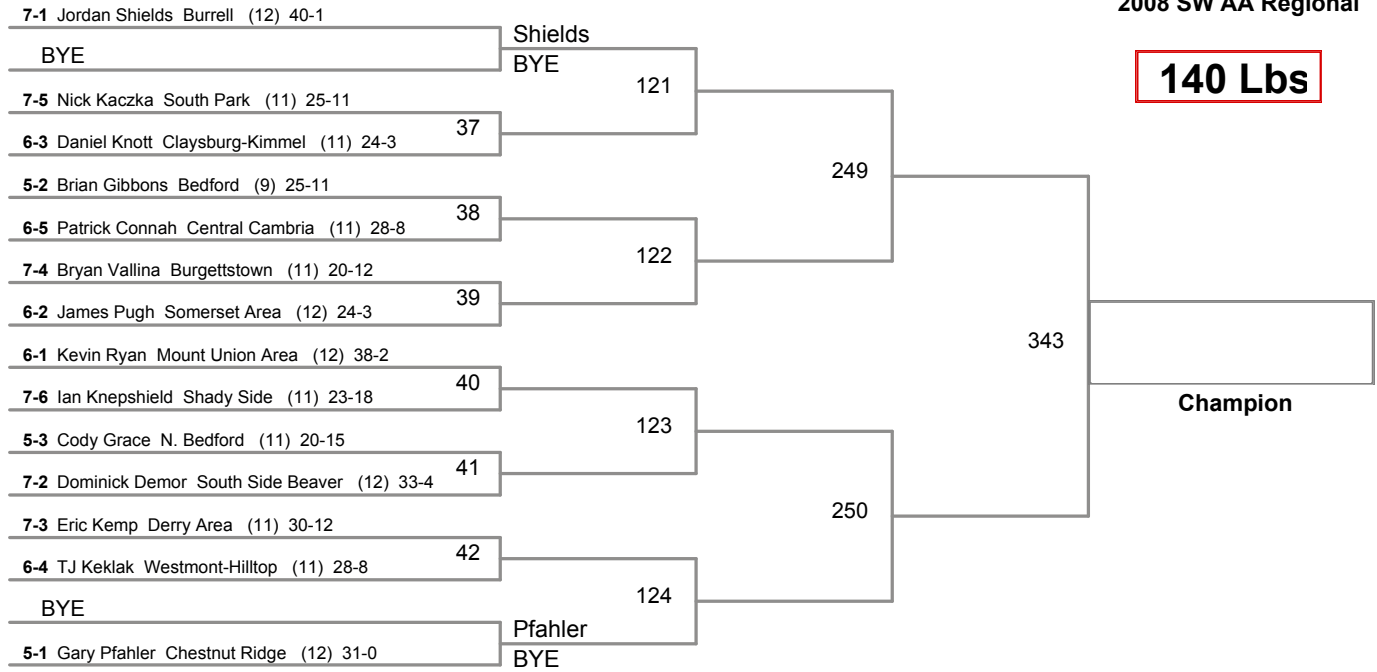

2008 SW AA Regional

**103 Lbs**

**112 Lbs**

**119 Lbs**

**125 Lbs**

**130 Lbs**

**140 Lbs**

**145 Lbs**

5th Place

3rd Place

2008 SW AA Regional

**152 Lbs**

**160 Lbs**

2008 SW AA Regional

**171 Lbs**

2008 SW AA Regional

**189 Lbs**

**215 Lbs**

**285 Lbs**