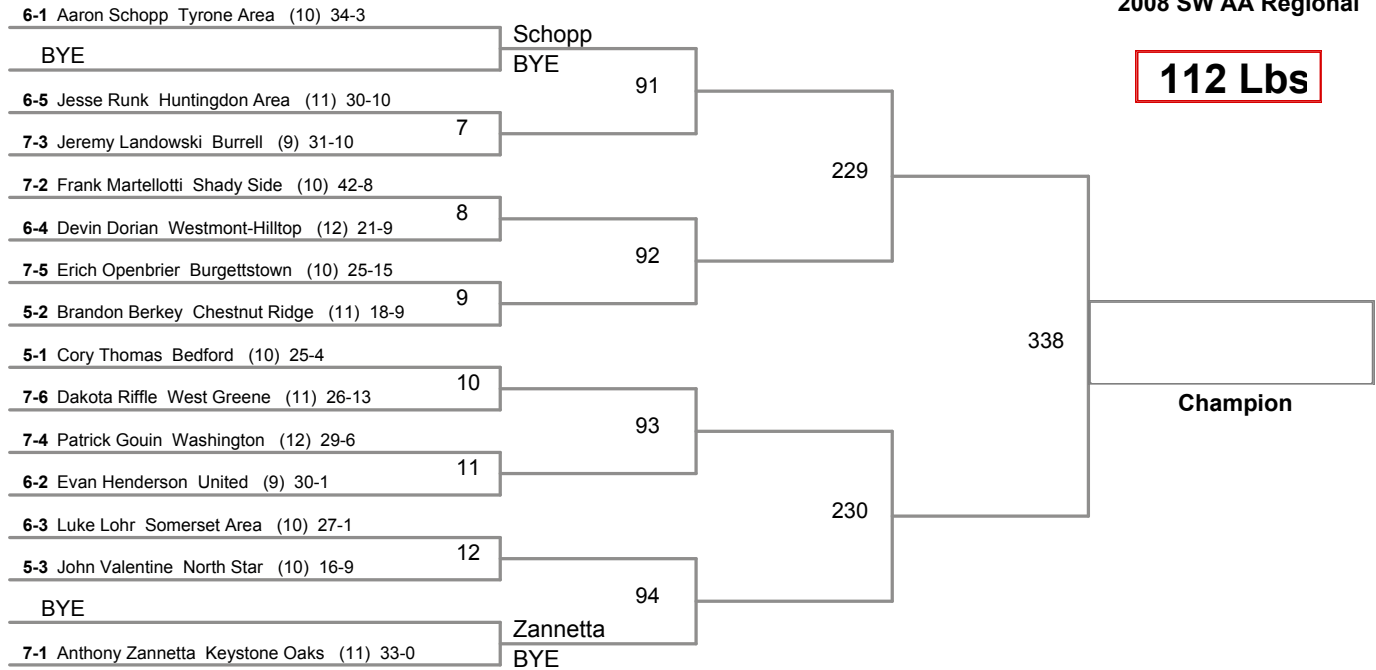

2008 SW AA Regional

**103 Lbs**

**112 Lbs**

**119 Lbs**

**125 Lbs**

**130 Lbs**

**140 Lbs**

**145 Lbs**

5th Place

3rd Place

2008 SW AA Regional

**152 Lbs**

**160 Lbs**

2008 SW AA Regional

**171 Lbs**

2008 SW AA Regional

**189 Lbs**

**215 Lbs**

**285 Lbs**