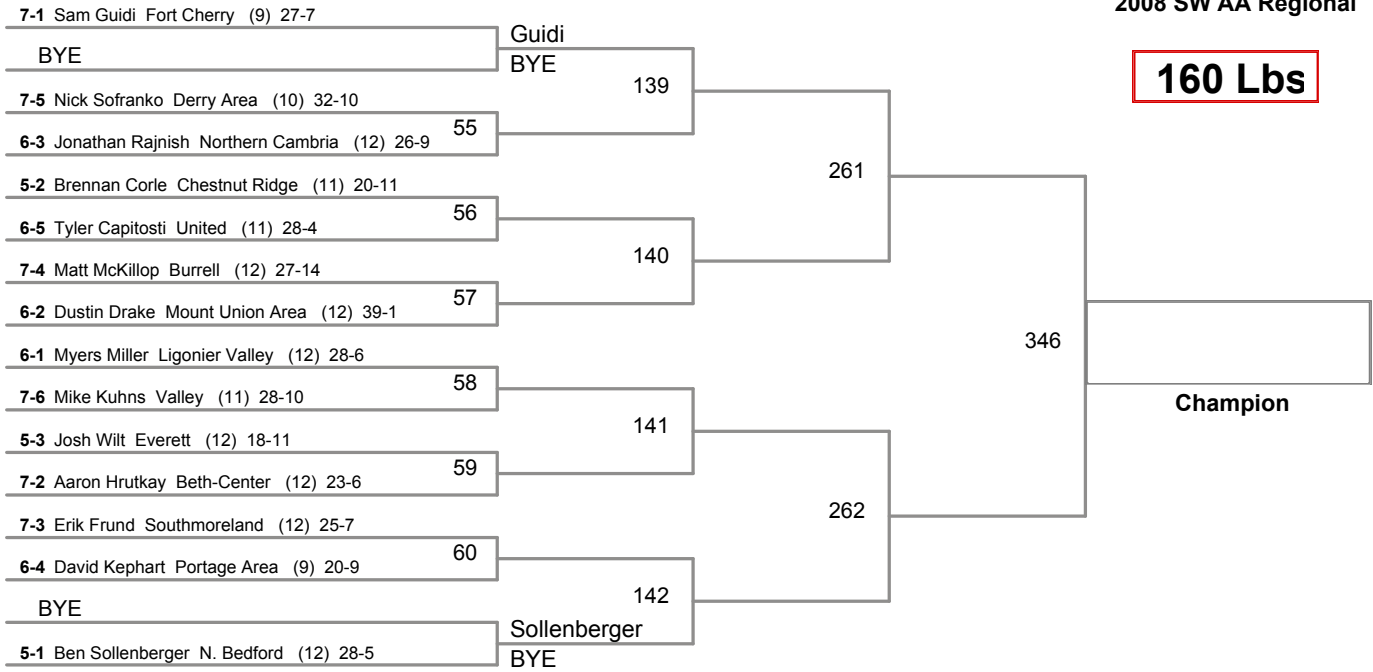

2008 SW AA Regional

**103 Lbs**

**112 Lbs**

**119 Lbs**

**125 Lbs**

**130 Lbs**

**140 Lbs**

**145 Lbs**

5th Place

3rd Place

2008 SW AA Regional

**152 Lbs**

**160 Lbs**

2008 SW AA Regional

**171 Lbs**

2008 SW AA Regional

**189 Lbs**

**215 Lbs**

**285 Lbs**