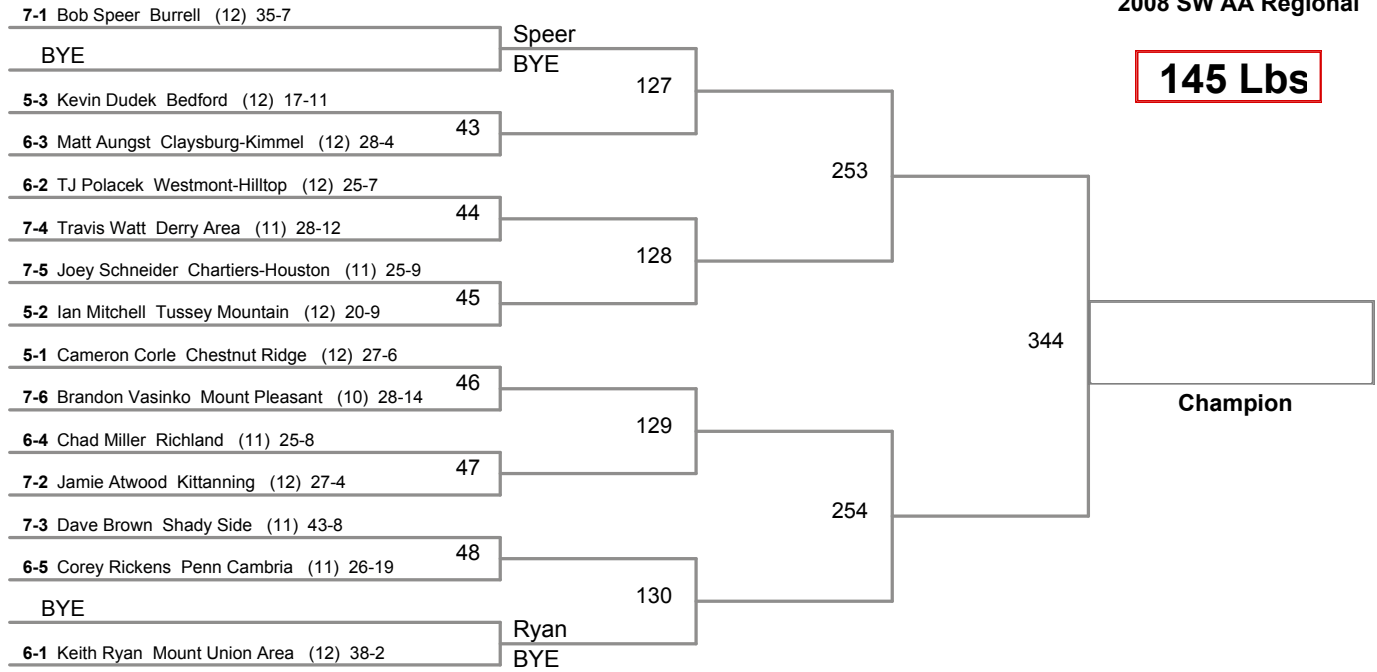

2008 SW AA Regional

**103 Lbs**

**112 Lbs**

**119 Lbs**

**125 Lbs**

**130 Lbs**

**140 Lbs**

**145 Lbs**

5th Place

3rd Place

2008 SW AA Regional

**152 Lbs**

**160 Lbs**

2008 SW AA Regional

**171 Lbs**

2008 SW AA Regional

**189 Lbs**

**215 Lbs**

**285 Lbs**