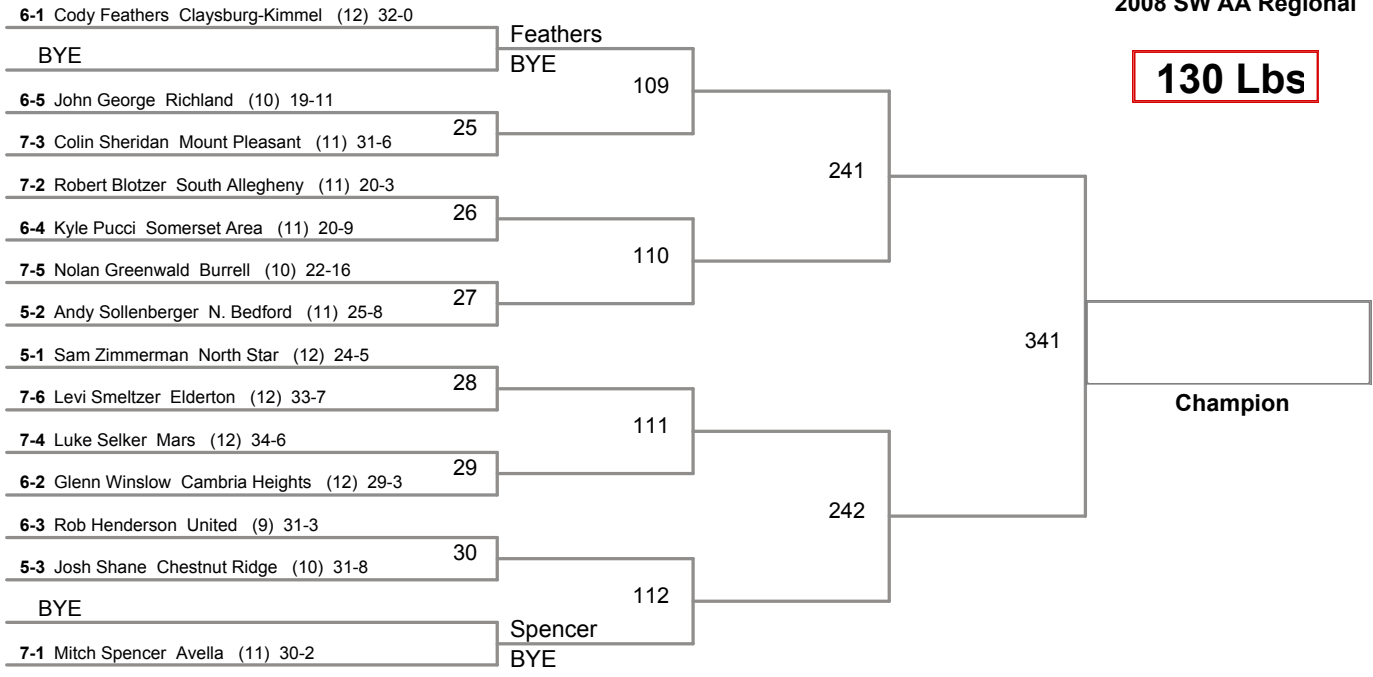

2008 SW AA Regional

**103 Lbs**

**112 Lbs**

**119 Lbs**

**125 Lbs**

**130 Lbs**

**140 Lbs**

**145 Lbs**

5th Place

3rd Place

2008 SW AA Regional

**152 Lbs**

**160 Lbs**

2008 SW AA Regional

**171 Lbs**

2008 SW AA Regional

**189 Lbs**

**215 Lbs**

**285 Lbs**