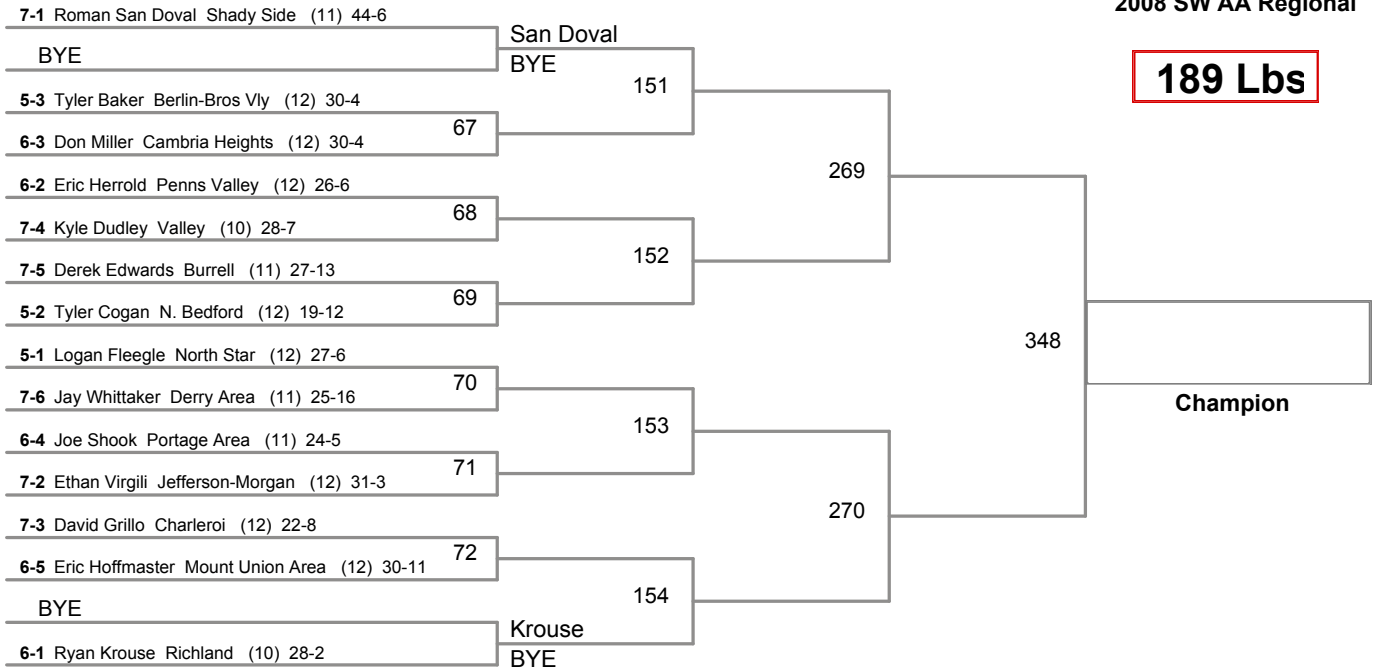

2008 SW AA Regional

**103 Lbs**

**112 Lbs**

**119 Lbs**

**125 Lbs**

**130 Lbs**

**140 Lbs**

**145 Lbs**

5th Place

3rd Place

2008 SW AA Regional

**152 Lbs**

**160 Lbs**

2008 SW AA Regional

**171 Lbs**

2008 SW AA Regional

**189 Lbs**

**215 Lbs**

**285 Lbs**